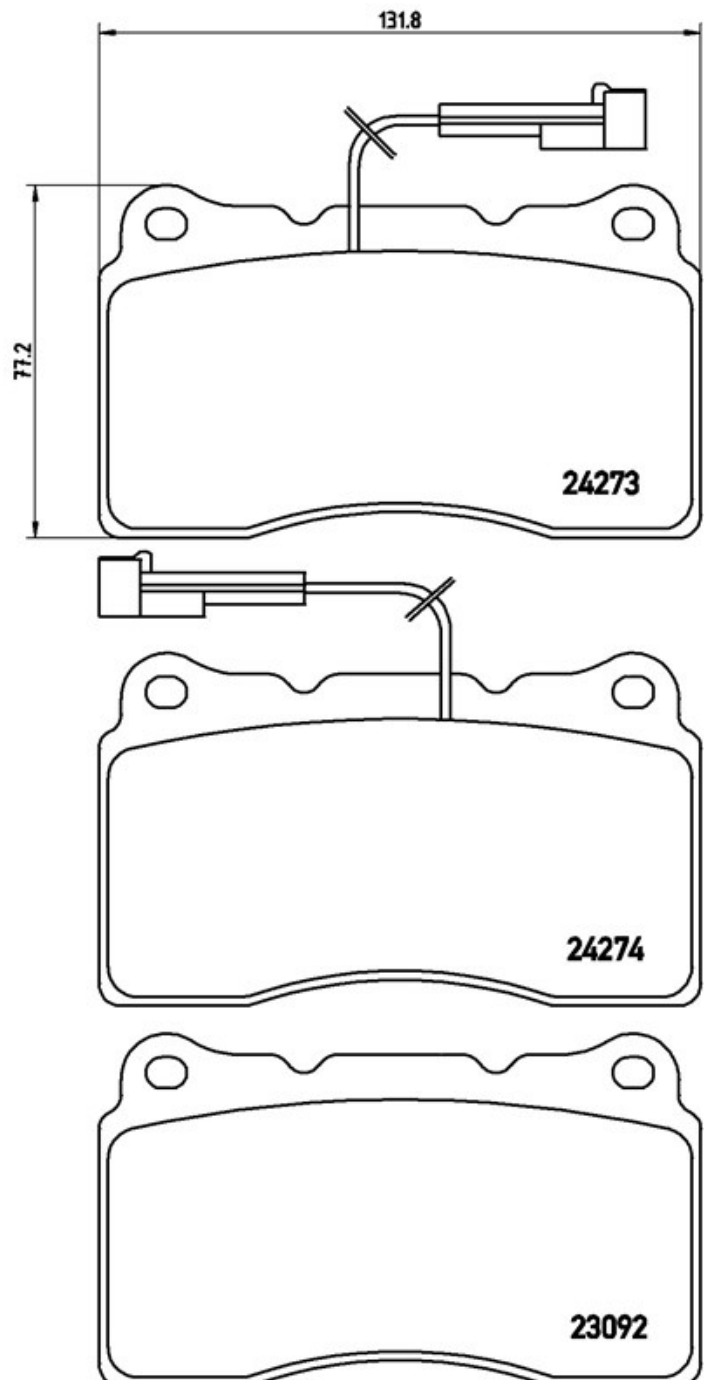

Bremsbeläge, technische Daten

Achse
Vorne

WVA
23092, 24273, 24274

Breite
131,8 mm

Stärke
16,0 mm

Höhe
77,2 mm

Bremssystem
Brembo

Eigenschaften

Verschleißanzeiger
Elektrische

EAN-Code
8020584051689

Kompat. Fahrzg.

ALFA ROMEO

Modell	Typ	kW	Baujahr
147 (937_)	3.2 GTA (937.AXL1)	184	02/03 03/10
156 (932_)	3.2 GTA (932AXB)	184	03/02 09/05
156 Sportwagon (932_)	3.2 GTA (932.BXB00)	184	03/02 05/06
GT (937_)	3.2 GTA	176	11/03 09/10

OE-Teilenr.

Passende OE-Teilenummern

ALFA ROMEO	71772216
ALFA ROMEO	77362692
ALFA ROMEO	77362722
FIAT	71772216