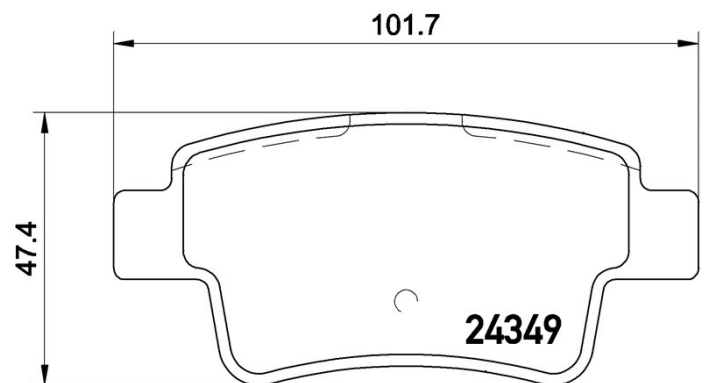

Bremsbeläge, technische Daten

Achse
Hinten**WVA**
24349**Breite**
101,7 mm**Stärke**
17,5 mm**Höhe**
47,3 mm**Bremssystem**
Bosch**Eigenschaften**
Mit Zubehör
Mit Bremssattelschrauben**Verschleißanzeiger**
Ohne**EAN-Code**
8020584059401

Kompat. Fahrzg.

ABARTH

Modell	Typ	kW	Baujahr
GRANDE PUNTO (199_)	1.4 (199.AXN1B)	114	12/07 06/10
GRANDE PUNTO (199_)	1.4 (199.AXX1B)	132	12/07 12/12

FIAT

Modell	Typ	kW	Baujahr
GRANDE PUNTO (199_)	1.2	51	09/10 -
GRANDE PUNTO (199_)	1.3 D Multijet	62	04/10 -
GRANDE PUNTO (199_)	1.3 D Multijet	56	06/09 -
GRANDE PUNTO (199_)	1.3 D Multijet	51	07/08 -
GRANDE PUNTO (199_)	1.3 D Multijet	66	10/05 -
GRANDE PUNTO (199_)	1.4 (199AXB1A)	55	10/05 07/07
GRANDE PUNTO (199_)	1.4 16V	112	09/07 07/12
GRANDE PUNTO (199_)	1.4 16V	70	10/05 -

GRANDE PUNTO (199_)	1.4 T-Jet	88	09/07 -
GRANDE PUNTO (199_)	1.6 D Multijet	88	07/08 -
GRANDE PUNTO (199_)	1.9 D Multijet	85	06/06 12/09
GRANDE PUNTO (199_)	1.9 D Multijet	88	10/05 -
GRANDE PUNTO (199_)	1.9 D Multijet	96	10/05 -
PUNTO EVO (199_)	1.2	48	10/09 02/12
PUNTO EVO (199_)	1.2	51	10/09 02/12
PUNTO EVO (199_)	1.3 D Multijet	51	07/08 02/12
PUNTO EVO (199_)	1.3 D Multijet	66	10/09 -
PUNTO EVO (199_)	1.3 D Multijet	55	10/09 02/12
PUNTO EVO (199_)	1.3 D Multijet	62	10/09 02/12
PUNTO EVO (199_)	1.3 D Multijet	70	10/09 02/12
PUNTO EVO (199_)	1.3 D Multijet (199BXC1A)	56	09/10 -
PUNTO EVO (199_)	1.4	55	07/09 02/12
PUNTO EVO (199_)	1.4	57	10/09 02/12
PUNTO EVO (199_)	1.4 16V	77	10/09 02/12
PUNTO EVO (199_)	1.4 LPG	57	06/09 02/12
PUNTO EVO (199_)	1.4 Natural Power	57	10/09 02/12
PUNTO EVO (199_)	1.6 D Multijet	88	10/09 02/12
PUNTO EVO Van (199_)	1.3 D Multijet (199.AXT1A, 199.AXC1A)	55	03/09 02/12
PUNTO EVO Van (199_)	1.3 D Multijet (199.AXU1A)	70	03/09 02/12
PUNTO EVO Van (199_)	1.4 (199.AXB1A)	57	03/09 02/12
PUNTO Van (199_)	1.3 D Multijet	70	03/09 -
PUNTO Van (199_)	1.3 D Multijet	62	03/12 -