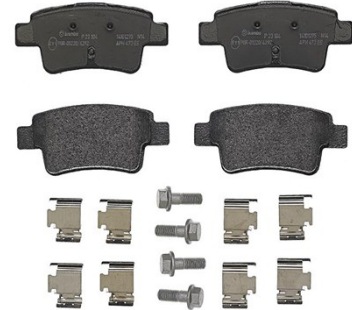

Bremsbeläge, technische Daten

Achse
Hinten**WVA**
24349**Breite**
101,7 mm**Stärke**
17,5 mm**Höhe**
47,3 mm**Bremssystem**
Bosch**Eigenschaften**
Mit Zubehör
Mit Bremssattelschrauben**Verschleißanzeiger**
Ohne**EAN-Code**
8020584059401

Kompat. Fahrzg.

ABARTH

Modell	Typ	kW	Baujahr
GRANDE PUNTO (199_)	1.4 (199.AXN1B)	114	12/07 06/10
GRANDE PUNTO (199_)	1.4 (199.AXX1B)	132	12/07 12/12

FIAT

Modell	Typ	kW	Baujahr
GRANDE PUNTO (199_)	1.2	51	09/10 -
GRANDE PUNTO (199_)	1.3 D Multijet	62	04/10 -
GRANDE PUNTO (199_)	1.3 D Multijet	56	06/09 -
GRANDE PUNTO (199_)	1.3 D Multijet	51	07/08 -
GRANDE PUNTO (199_)	1.3 D Multijet	66	10/05 -
GRANDE PUNTO (199_)	1.4 (199AXB1A)	55	10/05 07/07
GRANDE PUNTO (199_)	1.4 16V	112	09/07 07/12
GRANDE PUNTO (199_)	1.4 16V	70	10/05 -

GRANDE PUNTO (199_)	1.4 T-Jet	88	09/07 -
GRANDE PUNTO (199_)	1.6 D Multijet	88	07/08 -
GRANDE PUNTO (199_)	1.9 D Multijet	85	06/06 12/09
GRANDE PUNTO (199_)	1.9 D Multijet	88	10/05 -
GRANDE PUNTO (199_)	1.9 D Multijet	96	10/05 -
PUNTO EVO (199_)	1.2	48	10/09 02/12
PUNTO EVO (199_)	1.2	51	10/09 02/12
PUNTO EVO (199_)	1.3 D Multijet	51	07/08 02/12
PUNTO EVO (199_)	1.3 D Multijet	66	10/09 -
PUNTO EVO (199_)	1.3 D Multijet	55	10/09 02/12
PUNTO EVO (199_)	1.3 D Multijet	62	10/09 02/12
PUNTO EVO (199_)	1.3 D Multijet	70	10/09 02/12
PUNTO EVO (199_)	1.3 D Multijet (199BXC1A)	56	09/10 -
PUNTO EVO (199_)	1.4	55	07/09 02/12
PUNTO EVO (199_)	1.4	57	10/09 02/12
PUNTO EVO (199_)	1.4 16V	77	10/09 02/12
PUNTO EVO (199_)	1.4 LPG	57	06/09 02/12
PUNTO EVO (199_)	1.4 Natural Power	57	10/09 02/12
PUNTO EVO (199_)	1.6 D Multijet	88	10/09 02/12
PUNTO EVO Van (199_)	1.3 D Multijet (199.AXT1A, 199.AXC1A)	55	03/09 02/12
PUNTO EVO Van (199_)	1.3 D Multijet (199.AXU1A)	70	03/09 02/12
PUNTO EVO Van (199_)	1.4 (199.AXB1A)	57	03/09 02/12
PUNTO Van (199_)	1.3 D Multijet	70	03/09 -
PUNTO Van (199_)	1.3 D Multijet	62	03/12 -