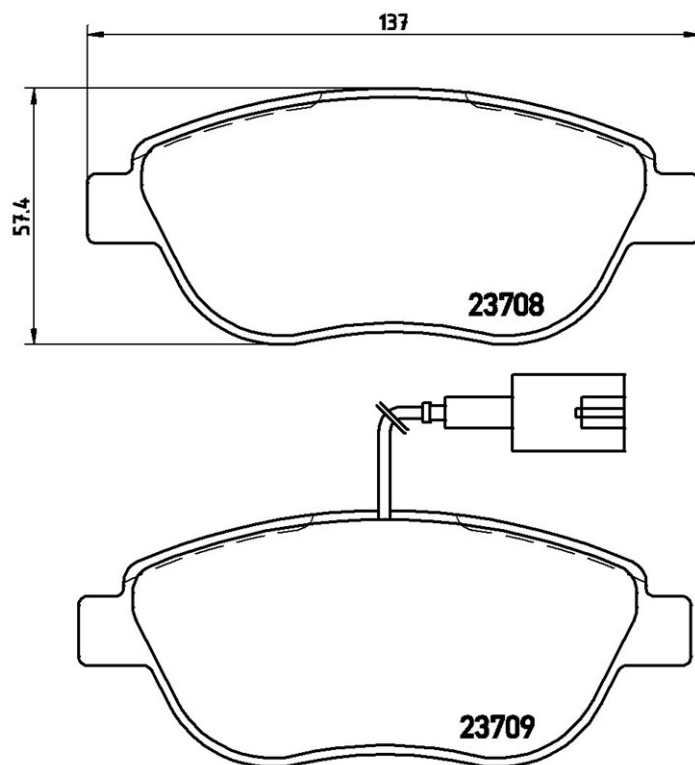

Bremsbeläge, technische Daten

Achse

Vorne

WVA

23708, 23709, 23981

Breite

137 mm

Stärke

19,0 mm

Höhe

72,9 mm

Bremssystem

Bosch

Eigenschaften

Mit Zubehör

Mit Bremssattelschrauben

Verschleißanzeiger

Elektrische

EAN-Code

8020584060339

Kompat. Fahrz.

CHRYSLER

Modell	Typ	kW	Baujahr
DELTA	1.4	88	08/11 -
DELTA	1.6 D Multijet	88	08/11 -

FIAT