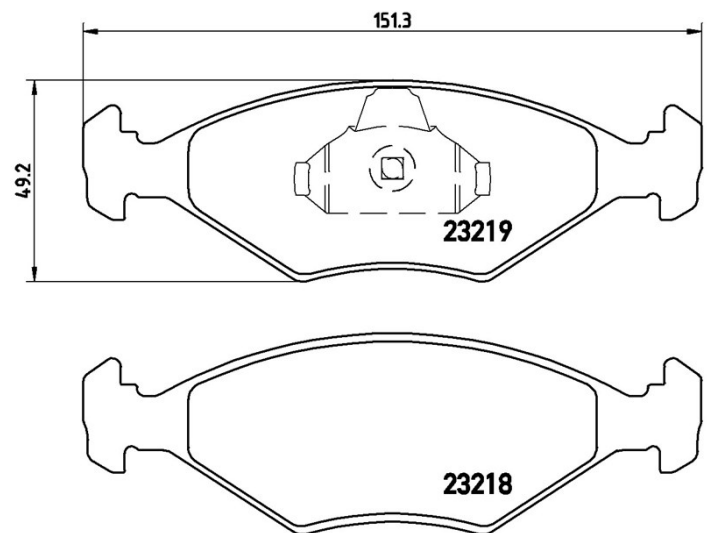

Bremsbeläge, technische Daten

Achse
Vorne**WVA**
23218, 23219**Breite**
151,3 mm**Stärke**
18 mm**Höhe**
49,2 mm**Bremssystem**
Teves**Eigenschaften****Verschleißanzeiger**
Ohne**EAN-Code**
8020584060377

Kompat. Fahrzq.

FIAT				
Modell	Typ	kW	Baujahr	
PALIO (178_)	1.0	45	04/96 10/03	
PALIO (178_)	1.2	44	07/97 08/02	
PALIO (178_)	1.4	51	04/96 10/02	
PALIO (178_)	1.4 Cat	51	04/96 08/01	
PALIO Weekend (178_)	1.2	54	04/96 02/01	
PALIO Weekend (178_)	1.7 TD	51	04/96 03/01	
SIENA (178_, 172_)	1.4	51	04/96 12/09	
SIENA (178_, 172_)	1.4 Cat	51	04/96 12/09	