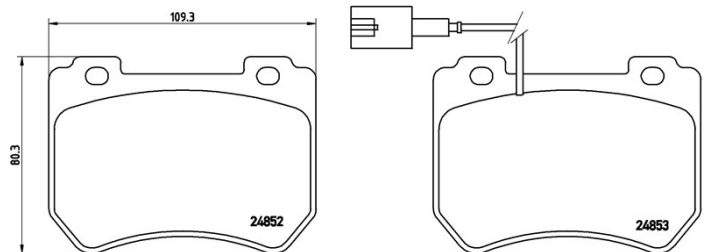

Bremsbeläge, technische Daten

| | |
|----------------------------------|--|
| Achse Vorne | WVA 24852, 24853 |
| Breite 109,3 mm | Stärke 15,8 mm |
| Höhe 80,3 mm | Bremssystem Brembo |
| Eigenschaften | Verschleißanzeiger Elektrische |
| EAN-Code 8020584090473 | |