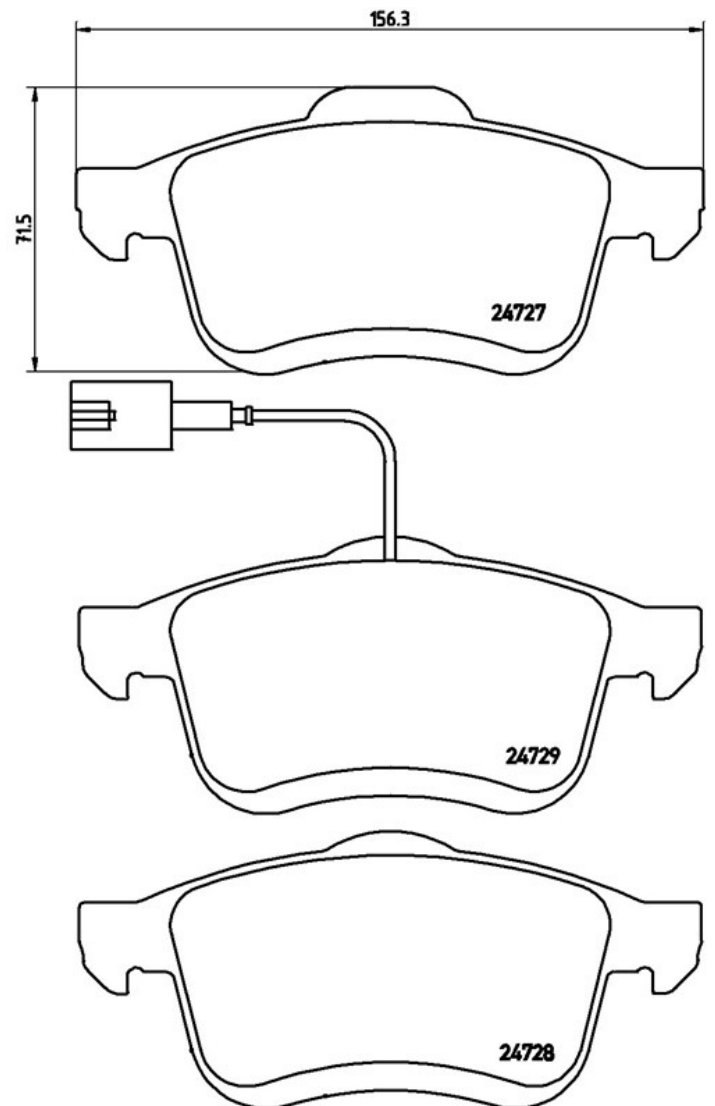

Bremsbeläge, technische Daten

Achse
Vorne

WVA
24727, 24728, 24729

Breite
156,3 - 155,1 mm

Stärke
20 mm

Höhe
69 - 71,5 mm

Bremssystem
Teves

Eigenschaften

Verschleißanzeiger
Elektrische

EAN-Code
8020584090480

Kompat. Fahrzg.

CHRYSLER

Modell	Typ	kW	Baujahr
DELTA	2.0 D Multijet	121	08/11 -

FIAT

Modell	Typ	kW	Baujahr
DOBLO Box Body / Estate (263_)	1.3 D Multijet	66	02/10 -
DOBLO Box Body / Estate (263_)	1.4	70	02/10 -
DOBLO Box Body / Estate (263_)	1.4	88	10/11 -
DOBLO Box Body / Estate (263_)	1.4 Natural Power	88	06/10 -
DOBLO Box Body / Estate (263_)	1.6 D Multijet	66	02/10 -
DOBLO Box Body / Estate (263_)	1.6 D Multijet	74	02/10 -
DOBLO Box Body / Estate (263_)	1.6 D Multijet	77	02/10 -
DOBLO Box Body / Estate (263_)	2.0 D Multijet	99	02/10 -
DOBLO MPV (263_)	1.3 D Multijet	66	02/10 -
DOBLO MPV (263_)	1.4 (263AXA1A)	70	02/10 -
DOBLO MPV (263_)	1.4 Natural Power	88	02/10 -
DOBLO MPV (263_)	1.6 D Multijet	66	02/10 -
DOBLO MPV (263_)	1.6 D Multijet	77	02/10 -
DOBLO MPV (263_)	1.6 D Multijet	70	03/15 -
DOBLO MPV (263_)	2.0 D Multijet (263AXF1B)	99	01/10 -
DOBLO Platform/Chassis (263_)	1.3 D Multijet	66	02/10 -
DOBLO Platform/Chassis (263_)	1.3 D Multijet	55	11/13 -
DOBLO Platform/Chassis (263_)	1.4	70	04/10 -
DOBLO Platform/Chassis (263_)	1.4 Natural Power	88	06/10 -
DOBLO Platform/Chassis (263_)	1.6 D Multijet	66	02/10 -
DOBLO Platform/Chassis (263_)	1.6 D Multijet	77	02/10 -
DOBLO Platform/Chassis (263_)	1.6 D Multijet	74	02/11 -
DOBLO Platform/Chassis (263_)	2.0 D Multijet	99	02/10 -

LANCIA

Modell	Typ	kW	Baujahr
DELTA III (844_)	1.8	147	01/09 08/14
DELTA III (844_)	1.9 D Multijet	140	01/09 08/14
DELTA III (844_)	2.0 D Multijet	120	09/08 08/14
DELTA III (844_)	2.0 D Multijet	121	09/08 08/14