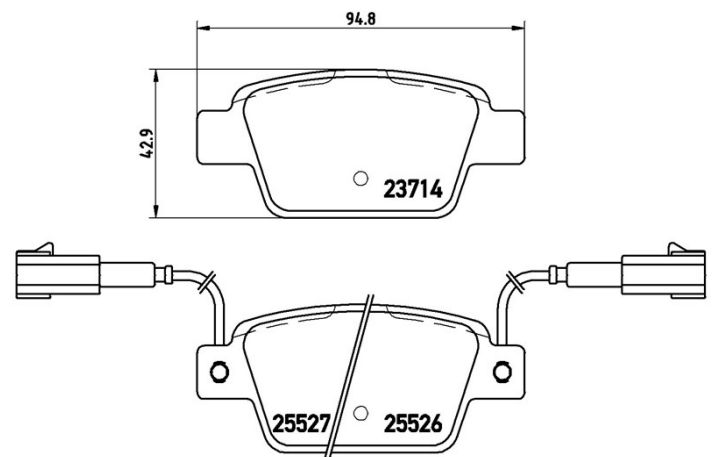

Bremsbeläge, technische Daten

Achse

Hinten

WVA

25526, 25527, 23714

Breite

94,8 mm

Stärke

17,2 mm

Höhe

42,9 mm

Bremssystem

Bosch

Eigenschaften

Mit Bremssattelschrauben

Verschleißanzeiger

Elektrische

EAN-Code

8020584102961

Kompat. Fahrzg.

FIAT

Modell	Typ	kW	Baujahr
BRAVO II (198_)	1.4 (198AXA1B)	66	04/07 12/14
BRAVO II (198_)	1.4 16V (198AXS1B)	103	04/10 12/14
BRAVO II (198_)	1.4 LPG (198AXA1B)	66	12/08 12/14
BRAVO II (198_)	1.4 T-Jet (198AXF1B)	110	09/07 12/14
BRAVO II (198_)	1.4 T-Jet (198AXG1B)	88	10/07 12/14
BRAVO II (198_)	1.6 D Multijet	85	11/08 -
BRAVO II (198_)	1.6 D Multijet (198AXH1B)	77	09/07 12/14
BRAVO II (198_)	1.6 D Multijet (198AXL1B)	88	03/08 12/14
BRAVO II (198_)	1.6 D Multijet (198AXM1B)	66	03/08 12/14
BRAVO II (198_)	1.9 D Multijet (198AXB1A)	88	04/07 12/14
BRAVO II (198_)	1.9 D Multijet (198AXC1B)	110	04/07 12/14

BRAVO II (198_)	1.9 D Multijet (198AXD1A)	85	11/06 12/09
BRAVO II (198_)	2.0 D Multijet (198AXN1B)	121	09/08 12/14
BRAVO II (198_)	2.0 D Multijet (198AXPIB)	120	09/08 12/14
LANCIA			
Modell	Typ	kW	Baujahr
DELTA III (844_)	1.4	88	09/08 08/14
DELTA III (844_)	1.4	110	09/08 08/14
DELTA III (844_)	1.4 16V	103	07/10 08/14
DELTA III (844_)	1.4 Bifuel	88	07/11 08/14
DELTA III (844_)	1.6 D Multijet	77	04/11 08/14
DELTA III (844_)	1.6 D Multijet	85	08/08 08/14
DELTA III (844_)	1.6 D Multijet	88	09/08 08/14
DELTA III (844_)	1.9 D Multijet	140	01/09 08/14
DELTA III (844_)	2.0 D Multijet	120	09/08 08/14
DELTA III (844_)	2.0 D Multijet	121	09/08 08/14