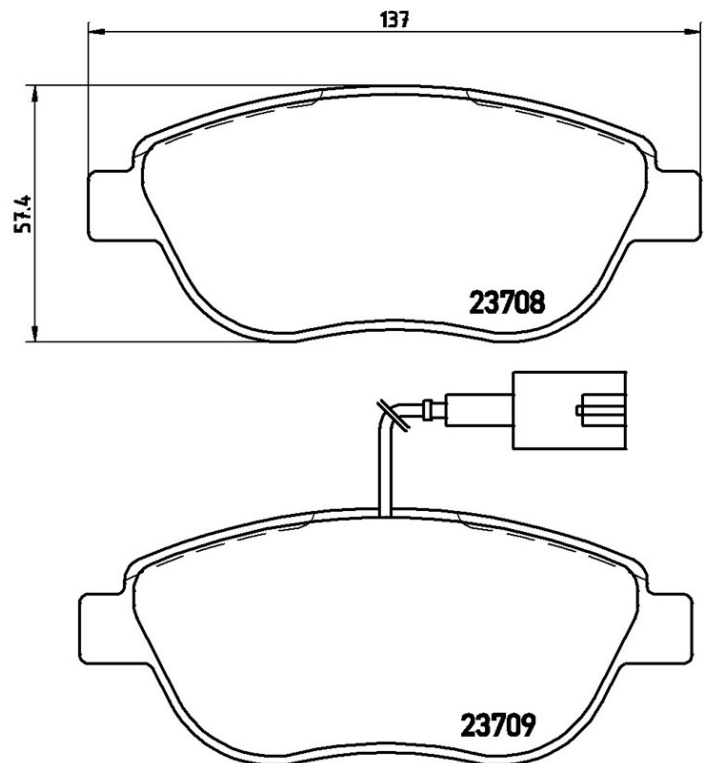

Bremsbeläge, technische Daten

Achse

Vorne

WVA

23708, 23709

Breite

137 mm

Stärke

19 mm

Höhe

57,4 mm

Bremssystem

Bosch

Eigenschaften

Mit Zubehör

Mit Bremssattelschrauben

Verschleißanzeiger

Elektrische

EAN-Code

8020584102985

Kompat. Fahrzg.

ABARTH

Modell	Typ	kW	Baujahr
500 / 595 / 695 (312_)	1.4 (312.AXD1A)	99	08/08 -
500 / 595 / 695 (312_)	1.4 (312.AXF1A, 312.AXD1A)	103	05/10 -
500 / 595 / 695 (312_)	1.4 (312.AXT1A)	140	08/08 -
500 / 595 / 695 (312_)	1.4 (312.AXY11, 312.AXY1A)	107	05/16 -
500 / 595 / 695 (312_)	1.4 (312.AXZ11)	121	05/16 -
500 / 595 / 695 (312_)	1.4 (312.AYB11, 312.AYB1A)	120	06/16 -