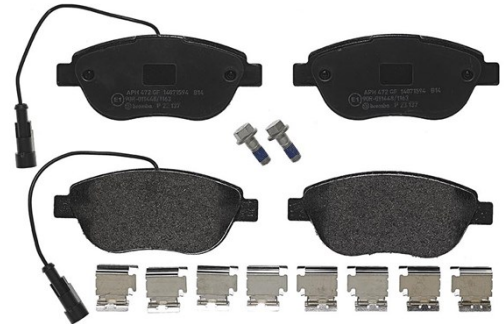

Bremsbeläge, technische Daten

Achse

Vorne

WVA

23708, 23709

Breite

137 mm

Stärke

19 mm

Höhe

57,4 mm

Bremssystem

Bosch

Eigenschaften

Mit Zubehör

Mit Bremssattelschrauben

Verschleißanzeiger

Elektrische

EAN-Code

8020584102985

Kompat. Fahrzg.

ABARTH

Modell	Typ	kW	Baujahr
500 / 595 / 695 (312_)	1.4 (312.AXD1A)	99	08/08 -
500 / 595 / 695 (312_)	1.4 (312.AXF1A, 312.AXD1A)	103	05/10 -
500 / 595 / 695 (312_)	1.4 (312.AXT1A)	140	08/08 -
500 / 595 / 695 (312_)	1.4 (312.AXY11, 312.AXY1A)	107	05/16 -
500 / 595 / 695 (312_)	1.4 (312.AXZ11)	121	05/16 -
500 / 595 / 695 (312_)	1.4 (312.AYB11, 312.AYB1A)	120	06/16 -