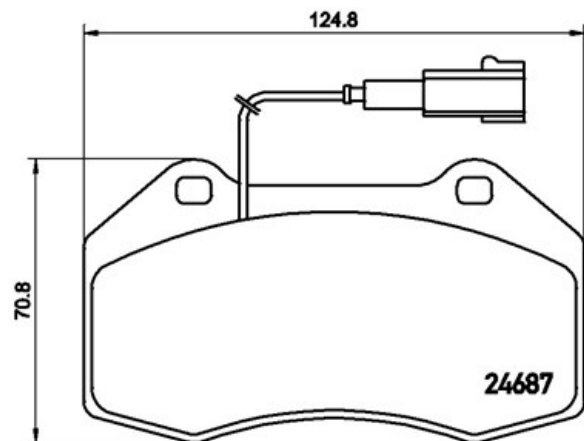

Bremsbeläge, technische Daten

Achse
Vorne

WVA
24162, 24687, 25225

Breite
124,8 mm

Stärke
15,3 mm

Höhe
70,8 mm

Bremssystem
Brembo

Eigenschaften

Verschleißanzeiger
Elektrische

EAN-Code
8020584108789

Kompat. Fahrzeug.

ABARTH

Modell	Typ	kW	Baujahr
500 / 595 / 695 (312_)	1.4 (312.AXF11, 312.AXF1A, 312.AXD1A)	118	08/08 -
500 / 595 / 695 (312_)	1.4 (312.AXF11, 312AXF1A)	132	08/08 -
500 / 595 / 695 (312_)	1.4 (312.AXT1A)	139	06/15 -
500C / 595C / 695C (312_)	1.4 (312.AXF11)	132	06/10 -
PUNTO (199_)	1.4 (199.AXX1B)	120	03/12 -
PUNTO (199_)	1.4 (199.AXX1B)	132	03/12 -
PUNTO EVO (199_)	1.4 (199.AXX1B)	132	07/08 02/12
PUNTO EVO (199_)	1.4 (199.AXX1B)	120	10/09 02/12