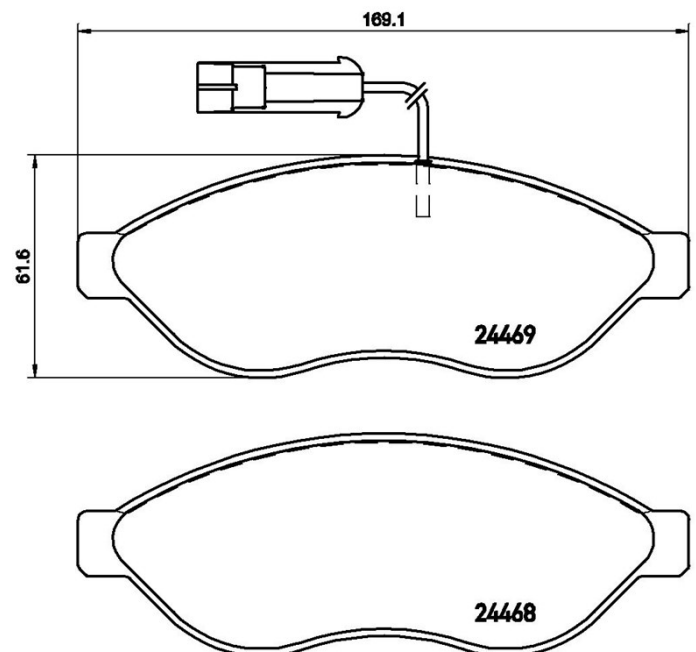

Bremsbeläge, technische Daten

Achse

Vorne

WVA

24469, 24468

Breite

169,1 mm

Stärke

19 mm

Höhe

61,6 mm

Bremssystem

Brembo

Eigenschaften

Mit Zubehör

Mit Bremssattelschrauben

Verschleißanzeiger

Elektrische

EAN-Code

8020584108826

Kompat. Fahrzg.

CITROËN

Modell	Typ	kW	Baujahr
JUMPER Box / RELAY Box	2.0 BlueHDi 110	81	04/16 -
JUMPER Box / RELAY Box	2.0 BlueHDi 130	96	04/16 -
JUMPER Box / RELAY Box	2.0 BlueHDi 160	120	04/16 -
JUMPER Box / RELAY Box	2.0 BlueHDi 160 4x4	120	04/16 -
JUMPER Box / RELAY Box	2.2 HDi 100	74	04/06 -
JUMPER Box / RELAY Box	2.2 HDi 110	81	07/11 -
JUMPER Box / RELAY Box	2.2 HDi 120	88	04/06 -
JUMPER Box / RELAY Box	2.2 HDi 130	96	07/11 -