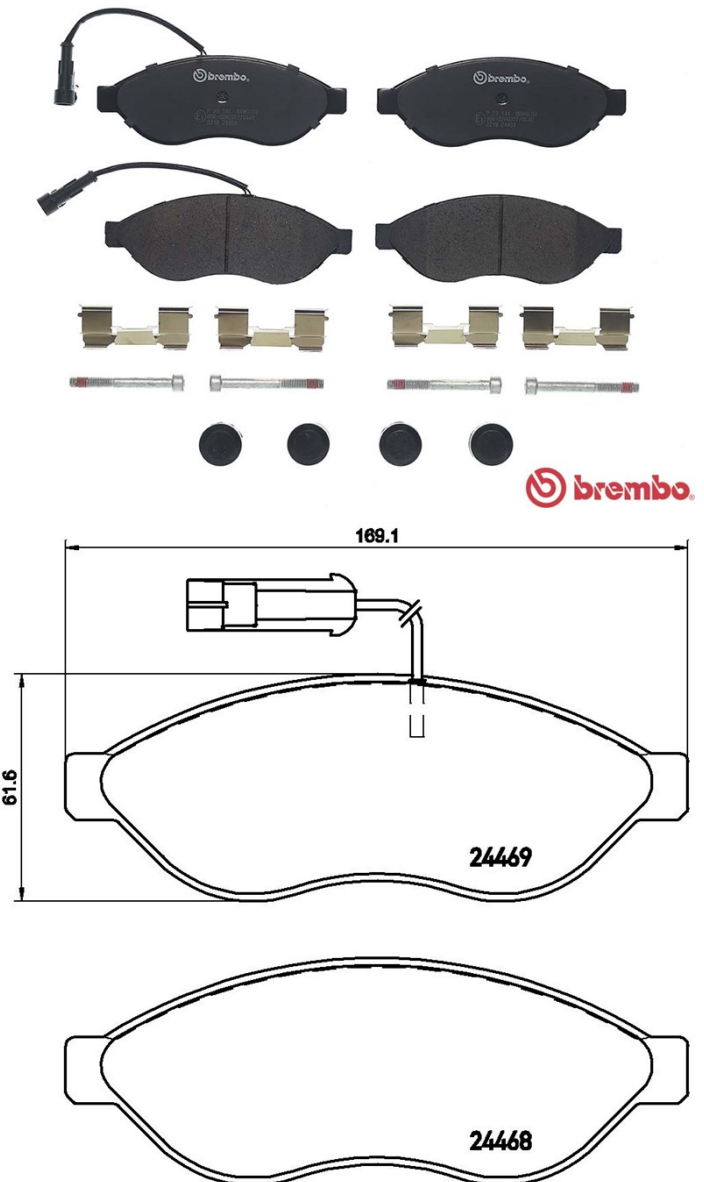

Bremsbeläge, technische Daten

Achse

Vorne

WVA

24469, 24468

Breite

169,1 mm

Stärke

19 mm

Höhe

61,6 mm

Bremssystem

Brembo

Eigenschaften

Mit Zubehör

Mit Bremssattelschrauben

Verschleißanzeiger

Elektrische

EAN-Code

8020584108833

Kompat. Fahrzng.

CITROËN

Modell	Typ	kW	Baujahr
JUMPER Box / RELAY Box	2.0 BlueHDi 110	81	04/16 -
JUMPER Box / RELAY Box	2.0 BlueHDi 130	96	04/16 -
JUMPER Box / RELAY Box	2.0 BlueHDi 160	120	04/16 -
JUMPER Box / RELAY Box	2.0 BlueHDi 160 4x4	120	04/16 -
JUMPER Box / RELAY Box	2.2 HDi 100	74	04/06 -
JUMPER Box / RELAY Box	2.2 HDi 110	81	07/11 -
JUMPER Box / RELAY Box	2.2 HDi 120	88	04/06 -
JUMPER Box / RELAY Box	2.2 HDi 130	96	07/11 -