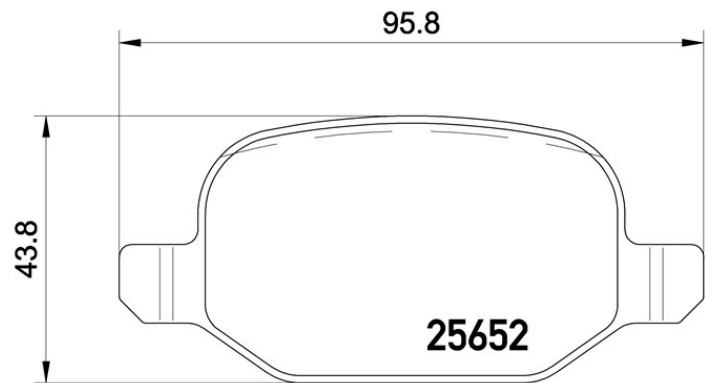

Bremsbeläge, technische Daten

Achse
Hinten

WVA
25652, 25653, 25654

Breite
95,8 mm

Stärke
17,1 mm

Höhe
43,8 mm

Bremssystem
TRW

Eigenschaften

Verschleißanzeiger
Akustische

EAN-Code
8020584109731

Kompat. Fahrzeug.

FIAT			
Modell	Typ	kW	Baujahr
500L (351_, 352_)	0.9	77	09/12 -
500L (351_, 352_)	0.9 Natural Power	63	03/13 -
500L (351_, 352_)	1.3 D Multijet	62	09/12 -
500L (351_, 352_)	1.3 D Multijet (199.LYM11, 199.LYM1A)	70	06/14 -