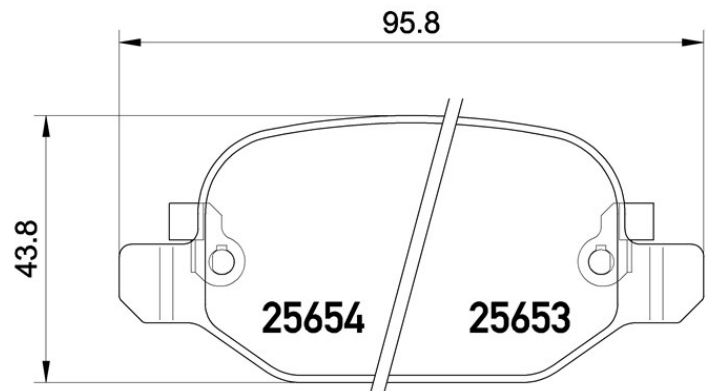

Bremsbeläge, technische Daten

Achse
Hinten

WVA
25652, 25653, 25654

Breite
95,8 mm

Stärke
17,1 mm

Höhe
43,8 mm

Bremssystem
TRW

Eigenschaften

Verschleißanzeiger
Akustische

EAN-Code
8020584109731

Kompat. Fahrzeug.

FIAT			
Modell	Typ	kW	Baujahr
500L (351_, 352_)	0.9	77	09/12 -
500L (351_, 352_)	0.9 Natural Power	63	03/13 -
500L (351_, 352_)	1.3 D Multijet	62	09/12 -
500L (351_, 352_)	1.3 D Multijet (199.LYM11, 199.LYM1A)	70	06/14 -