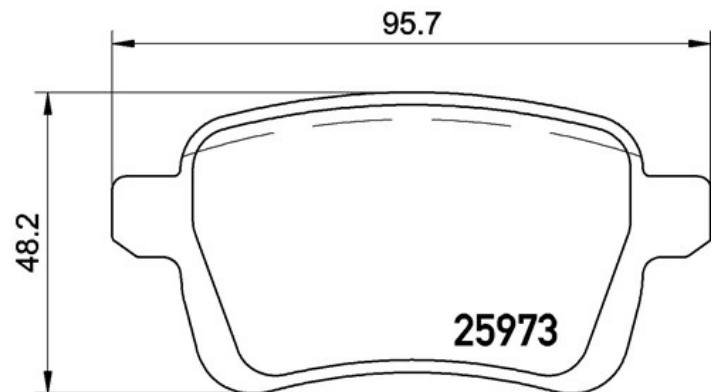

Bremsbeläge, technische Daten

Achse

Hinten

WVA

25973, 25974, 25975

Breite

95,7 mm

Stärke

16,8 mm

Höhe

48,2 mm

Bremssystem

TRW

Eigenschaften

Mit Zubehör

Mit Bremssattelschrauben

Verschleißanzeiger

Akustische

EAN-Code

8020584112182

Kompat. Fahrzg.

FIAT

Modell

Typ

kW

Baujahr

500L (351_, 352_)	1.4	119	09/13 -
500L (351_, 352_)	1.4	88	10/13 -
500L (351_, 352_)	1.4 LPG	88	02/14 -
500L (351_, 352_)	1.6 D Multijet (199LYE1B)	88	09/13 -

OE-Teilenr.

Passende OE-Teilenummern

FIAT	0000077366595

FIAT	68211493AA

FIAT	77366595