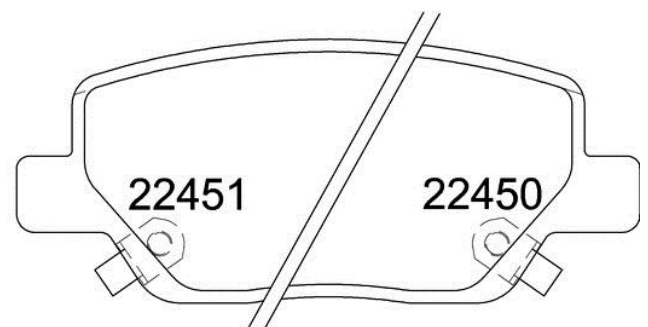

Bremsbeläge, technische Daten

Achse
Hinten

WVA
22449, 22450, 22451

Breite
99,9 mm

Stärke
17,2 mm

Höhe
42,3 mm

Bremssystem
Mando

Eigenschaften
Mit Bremssattelschrauben
Mit Zubehör

Verschleißanzeiger
Akustische

EAN-Code
8020584087022

Kompat. Fahrzng.

FIAT			
Modell	Typ	kW	Baujahr
TIPO Estate (356_)	1.3 D (356WXH1A)	70	03/16 -
TIPO Estate (356_)	1.4 (356WXA1B)	70	03/16 -
TIPO Estate (356_)	1.4 (356WXF1B)	88	03/16 -
TIPO Estate (356_)	1.4 LPG (356WXF1B)	88	05/16 -
TIPO Estate (356_)	1.6 (356WXE11)	81	07/16 -
TIPO Estate (356_)	1.6 D (356WYG11)	84	09/16 -

TIPO Estate (356_)	1.6 D (356WXG1B)	88	03/16 -
TIPO Hatchback (356_)	1.3 D (356HXH1A)	70	03/16 -
TIPO Hatchback (356_)	1.4 (356HXA1B)	70	03/16 -
TIPO Hatchback (356_)	1.4 (356HXF1B)	88	03/16 -
TIPO Hatchback (356_)	1.4 LPG (356HXF1B)	88	05/16 -
TIPO Hatchback (356_)	1.6 (356HXE11)	81	07/16 -
TIPO Hatchback (356_)	1.6 D (356HXG11)	84	09/16 -
TIPO Hatchback (356_)	1.6 D (356HXG1B, 356HXG11)	88	03/16 -
TIPO Saloon (356_)	1.3 D (356SXB1A, 356SXH1A, 356SXD1A)	70	10/15 -
TIPO Saloon (356_)	1.4 (356SXA1B)	70	10/15 -
TIPO Saloon (356_)	1.4 LPG (356SXF1B)	88	05/16 -
TIPO Saloon (356_)	1.6 (356SXE11)	81	10/15 -
TIPO Saloon (356_)	1.6 D (356SXG1B)	84	09/16 -
TIPO Saloon (356_)	1.6 D (356SXG1B)	88	10/15 -