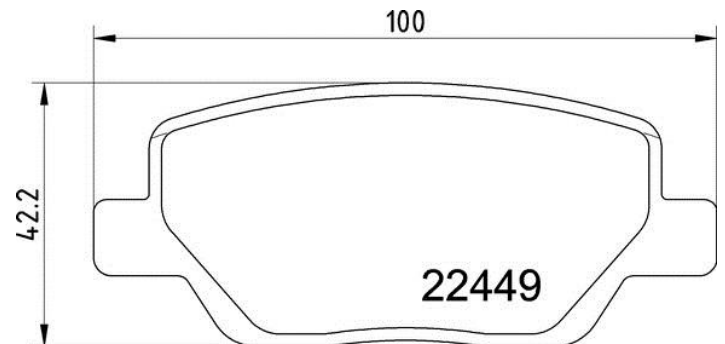

Bremsbeläge, technische Daten

Achse
Hinten

WVA
22449, 22450, 22451

Breite
99,9 mm

Stärke
17,2 mm

Höhe
42,3 mm

Bremssystem
Mando

Eigenschaften
Mit Bremssattelschrauben
Mit Zubehör

Verschleißanzeiger
Akustische

EAN-Code
8020584087022

Kompat. Fahrzng.

FIAT			
Modell	Typ	kW	Baujahr
TIPO Estate (356_)	1.3 D (356WXH1A)	70	03/16 -
TIPO Estate (356_)	1.4 (356WXA1B)	70	03/16 -
TIPO Estate (356_)	1.4 (356WXF1B)	88	03/16 -
TIPO Estate (356_)	1.4 LPG (356WXF1B)	88	05/16 -
TIPO Estate (356_)	1.6 (356WXE11)	81	07/16 -
TIPO Estate (356_)	1.6 D (356WYG11)	84	09/16 -

TIPO Estate (356_)	1.6 D (356WXG1B)	88	03/16 -
TIPO Hatchback (356_)	1.3 D (356HXH1A)	70	03/16 -
TIPO Hatchback (356_)	1.4 (356HXA1B)	70	03/16 -
TIPO Hatchback (356_)	1.4 (356HXF1B)	88	03/16 -
TIPO Hatchback (356_)	1.4 LPG (356HXF1B)	88	05/16 -
TIPO Hatchback (356_)	1.6 (356HXE11)	81	07/16 -
TIPO Hatchback (356_)	1.6 D (356HXG11)	84	09/16 -
TIPO Hatchback (356_)	1.6 D (356HXG1B, 356HXG11)	88	03/16 -
TIPO Saloon (356_)	1.3 D (356SXB1A, 356SXH1A, 356SXD1A)	70	10/15 -
TIPO Saloon (356_)	1.4 (356SXA1B)	70	10/15 -
TIPO Saloon (356_)	1.4 LPG (356SXF1B)	88	05/16 -
TIPO Saloon (356_)	1.6 (356SXE11)	81	10/15 -
TIPO Saloon (356_)	1.6 D (356SXG1B)	84	09/16 -
TIPO Saloon (356_)	1.6 D (356SXG1B)	88	10/15 -