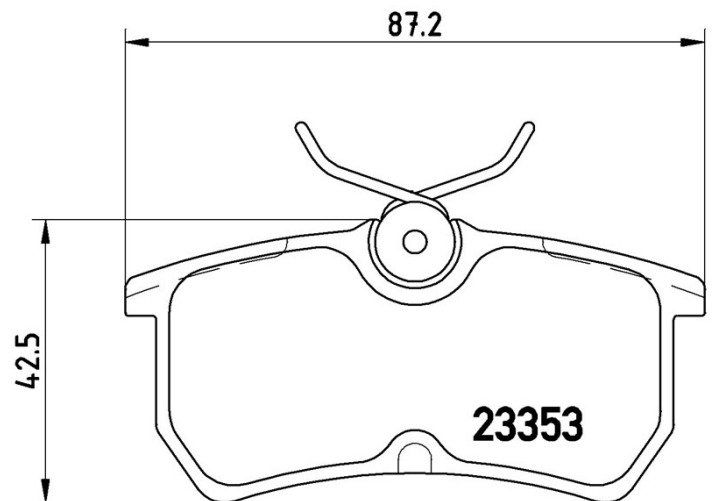

## Bremsbeläge, technische Daten

**Achse**  
Hinten**WVA**  
23353**Breite**  
87,25 mm**Stärke**  
14 mm**Höhe**  
42,54 mm**Bremssystem**  
Lucas**Eigenschaften**  
Mit Bremssattelschrauben**Verschleißanzeiger**  
Ohne**EAN-Code**  
8020584052198

## Kompat. Fahrzg.

**FORD**

Modell	Typ	kW	Baujahr
FIESTA Saloon	1.6	89	10/10 -
FIESTA V (JH_, JD_)	ST150	110	03/05 06/08
FIESTA VI (CB1, CCN)	1.0	48	01/13 -
FIESTA VI (CB1, CCN)	1.0	59	10/12 -
FIESTA VI (CB1, CCN)	1.0 EcoBoost	74	01/13 -
FIESTA VI (CB1, CCN)	1.0 EcoBoost	92	09/12 -
FIESTA VI (CB1, CCN)	1.0 Sport	103	05/14 -
FIESTA VI (CB1, CCN)	1.25	44	06/08 -
FIESTA VI (CB1, CCN)	1.25	60	06/08 -
FIESTA VI (CB1, CCN)	1.4	71	06/08 -