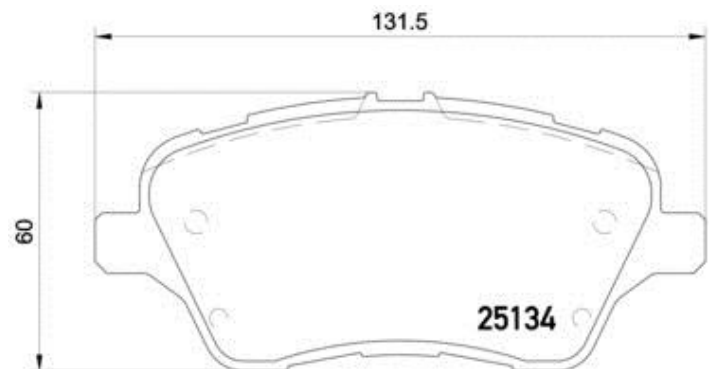

Bremsbeläge, technische Daten

Achse

Vorne

Breite

131,5 mm

Höhe

60 mm

Eigenschaften

Mit Zubehör

Mit Bremssattelschrauben

EAN-Code

8020584103036

WVA

25134, 25135

Stärke

16,7 mm

Bremssystem

TRW

Verschleißanzeiger

Ohne

Kompat. Fahrzg.

FORD

Modell	Typ	kW	Baujahr
B-MAX (JK)	1.0 EcoBoost	103	02/16 -
B-MAX (JK)	1.0 EcoBoost	74	10/12 -
B-MAX (JK)	1.0 EcoBoost	88	10/12 -
B-MAX (JK)	1.0 EcoBoost	92	10/12 -
B-MAX (JK)	1.4	66	10/12 -
B-MAX (JK)	1.4 LPG	64	08/13 -