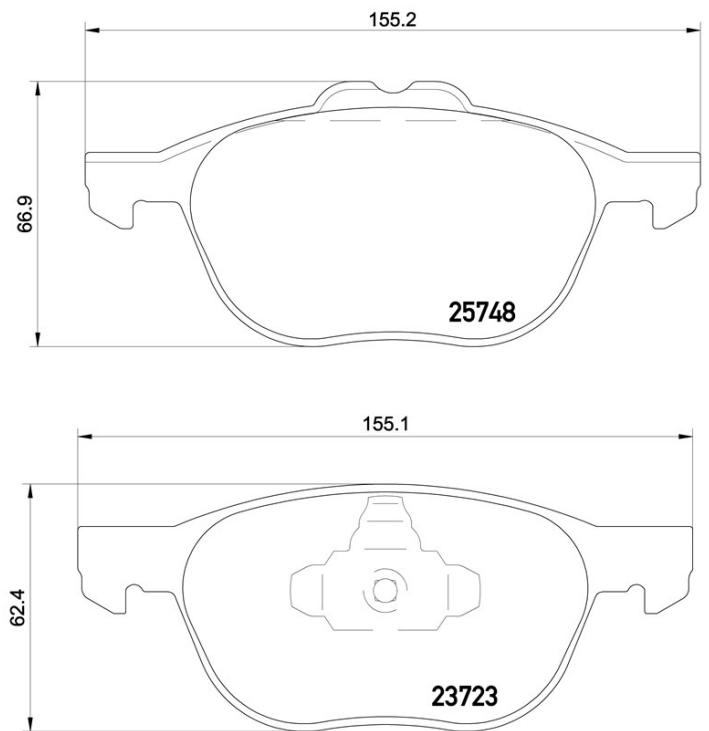

Bremsbeläge, technische Daten

Achse

Vorne

WVA

25748, 23723

Breite

155,3 mm

Stärke

18,2 mm

Höhe

62,4 mm

Bremssystem

Teves

Eigenschaften

Verschleißanzeiger

Ohne

EAN-Code

8020584109724

Kompat. Fahrzg.

FORD

Modell	Typ	kW	Baujahr
KUGA II (DM2)	1.5 EcoBoost	88	01/16 -
KUGA II (DM2)	1.5 EcoBoost	134	06/16 -
KUGA II (DM2)	1.5 EcoBoost	110	09/14 -
KUGA II (DM2)	1.5 EcoBoost 4x4	134	09/14 -
KUGA II (DM2)	1.6 EcoBoost	110	03/13 -
KUGA II (DM2)	1.6 EcoBoost 4x4	110	03/13 -
KUGA II (DM2)	1.6 EcoBoost 4x4	134	03/13 -