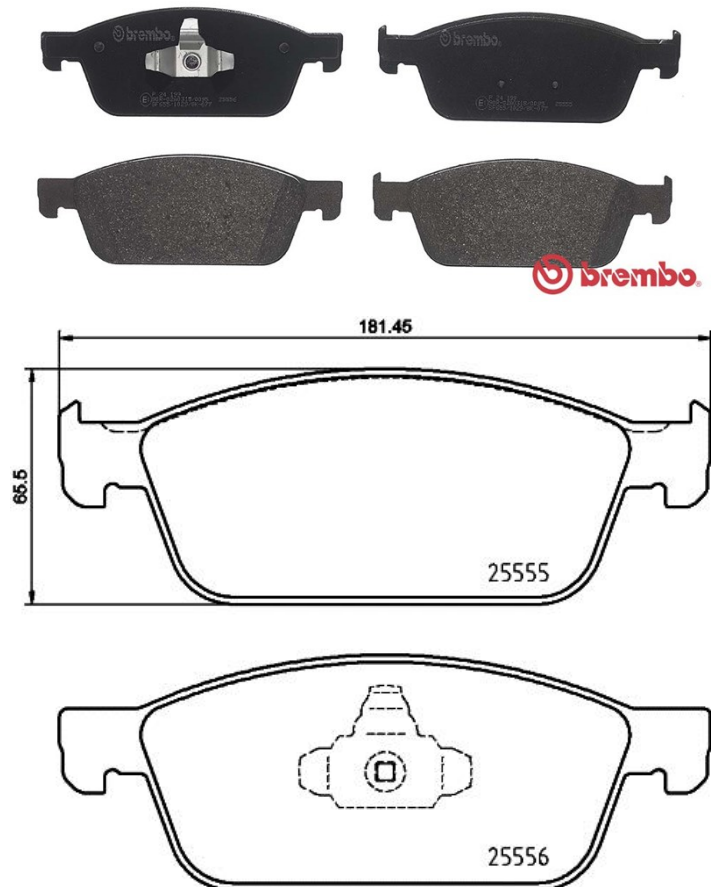

Bremsbeläge, technische Daten

Achse Vorne	WVA 25555, 25556
Breite 180,1 mm	Stärke 16,95 - 17,45 mm
Höhe 63,4 mm	Bremssystem Teves
Eigenschaften	Verschleißanzeiger Ohne
EAN-Code 8020584084649	

Kompat. Fahrzeug.

FORD			
Modell	Typ	kW	Baujahr
KUGA II (DM2)	1.5 EcoBoost 4x4	132	10/15 -
KUGA II (DM2)	1.5 TDCi	88	07/16 -
KUGA II (DM2)	1.6 EcoBoost 4x4	132	10/12 04/15
KUGA II (DM2)	2.0 TDCi	85	03/13 -
KUGA II (DM2)	2.0 TDCi	100	03/13 -
KUGA II (DM2)	2.0 TDCi	103	03/13 -
KUGA II (DM2)	2.0 TDCi	88	09/14 -
KUGA II (DM2)	2.0 TDCi	110	09/14 -
KUGA II (DM2)	2.0 TDCi 4x4	120	03/13 -
KUGA II (DM2)	2.0 TDCi 4x4	110	09/14 -
KUGA II (DM2)	2.0 TDCi 4x4	132	09/14 -
TOURNEO CONNECT / GRAND TOURNEO CONNECT Kombi	1.0 EcoBoost	74	11/13 -