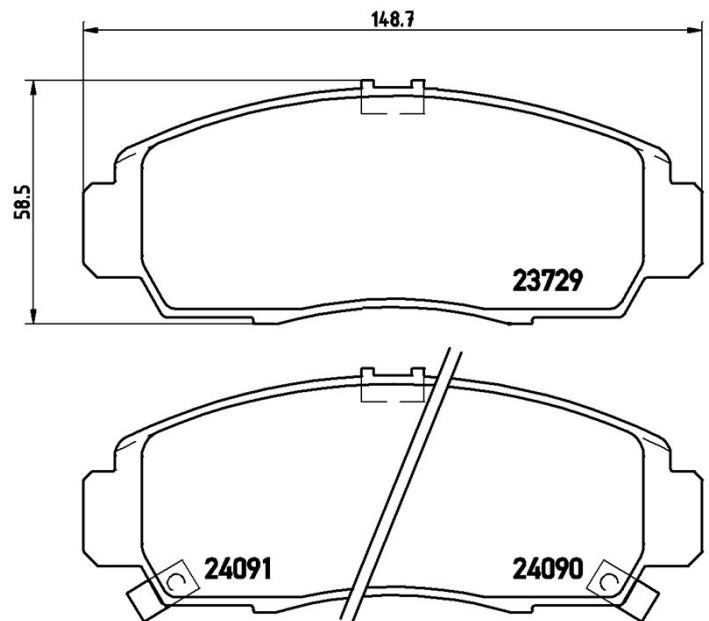

Bremsbeläge, technische Daten

Achse
Vorne

WVA
23729, 24090, 24091

Breite
148,7 mm

Stärke
17 mm

Höhe
58,5 mm

Bremssystem
Nissin

Eigenschaften

Verschleißanzeiger
Akustische

EAN-Code
8020584052686

Kompat. Fahrzg.

ACURA				
Modell	Typ	kW	Baujahr	
RL	3.5	153	10/00 09/04	
RL	3.5	151	10/95 09/00	
TL	3.2	168	10/98 09/03	
TL	3.2 Type S	191	06/01 09/03	
TL (UC_)	3.2	190	08/05 12/08	
TL (UC_)	3.2 S	198	10/03 12/08	
TL (UC_)	3.5	210	11/06 11/12	
TSX (CL_)	2.4 Vtec	153	09/05 12/08	