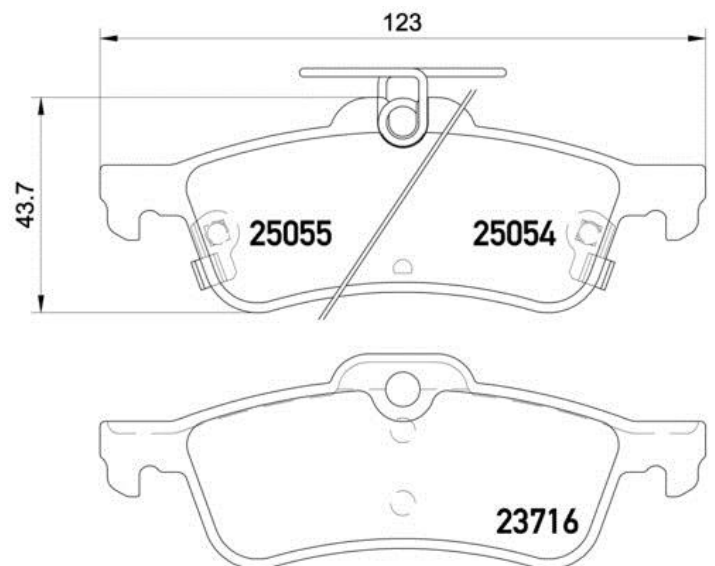

## Bremsbeläge, technische Daten

**Achse**  
Hinten

**WVA**  
25055, 25054, 24574

**Breite**  
123 mm

**Stärke**  
14,6 mm

**Höhe**  
43,7 mm

**Bremssystem**  
Teves

**Eigenschaften**

**Verschleißanzeiger**  
Akustische

**EAN-Code**  
8020584109472