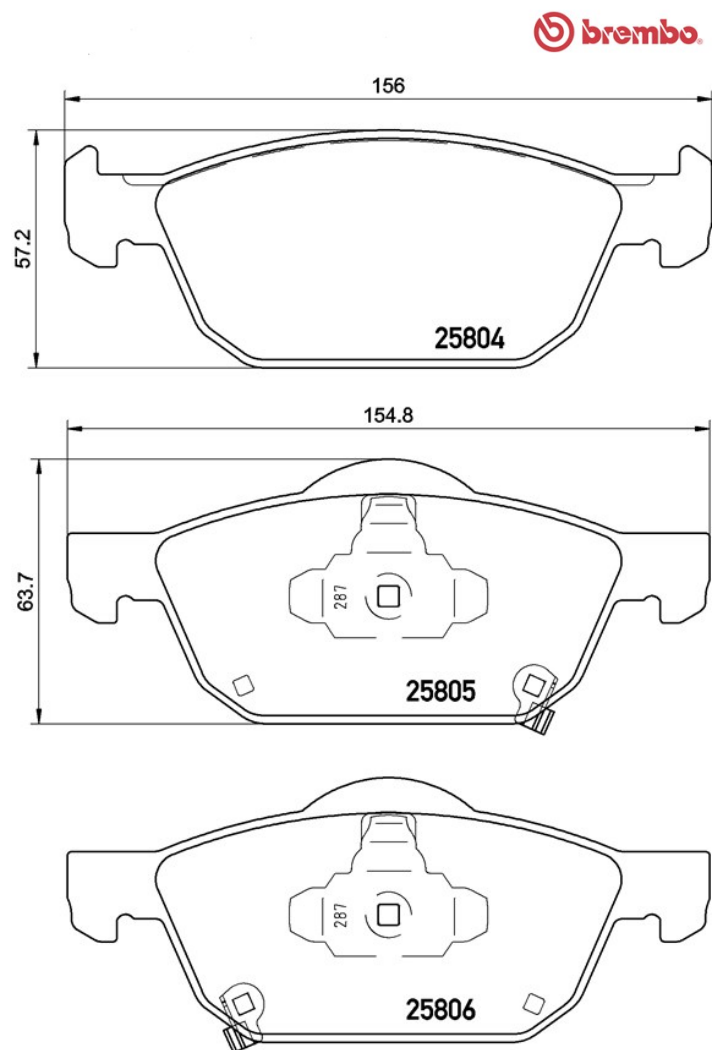

Bremsbeläge, technische Daten

Achse
Vorne

WVA
25804, 25805, 25806

Breite
156 - 154,8 mm

Stärke
17 mm

Höhe
57,2 - 63,7 mm

Bremssystem
Teves

Eigenschaften

Verschleißanzeiger
Akustische

EAN-Code
8020584112724

Kompat. Fahrzg.

HONDA			
Modell	Typ	kW	Baujahr
CIVIC IX (FK)	1.4 i-VTEC (FK1)	73	02/12 -
CIVIC IX (FK)	1.6 i-DTEC (FK3)	88	02/13 -
CIVIC IX (FK)	1.8 i-VTEC (FK2)	104	02/12 -