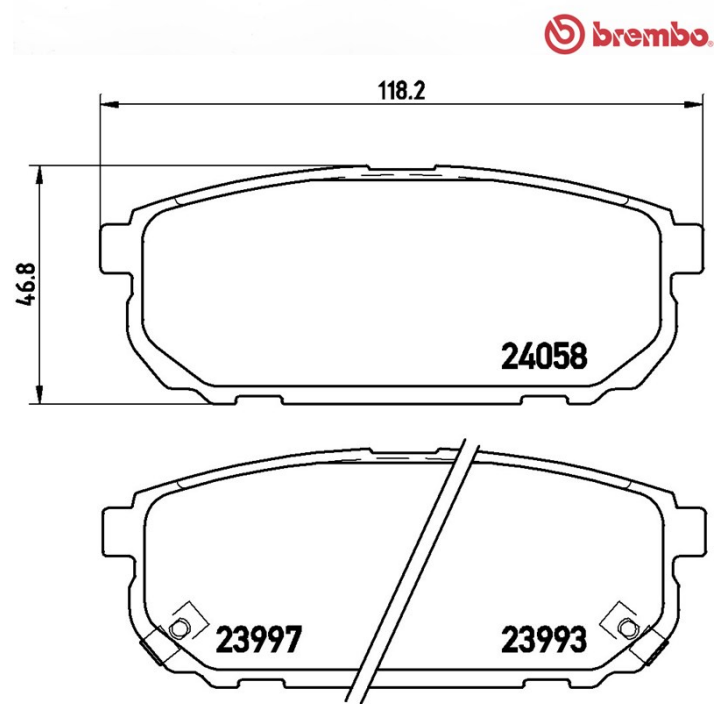

Bremsbeläge, technische Daten

Achse
Hinten

WVA
23993, 23997, 24058

Breite
118,2 mm

Stärke
15,8 mm

Höhe
46,8 mm

Bremssystem
Sumitomo

Eigenschaften

Verschleißanzeiger
Akustische

EAN-Code
8020584059852

Kompat. Fahrzng.

KIA				
Modell	Typ	kW	Baujahr	
SORENTO I (JC)	2.4	102	08/02 -	
SORENTO I (JC)	2.5 CRDi	131	09/06 -	
SORENTO I (JC)	2.5 CRDi	120	05/06 -	
SORENTO I (JC)	2.5 CRDi	103	08/02 -	
SORENTO I (JC)	2.5 CRDi	125	12/06 -	
SORENTO I (JC)	3.3 V6	177	12/06 -	
SORENTO I (JC)	3.3 V6 4WD	182	02/07 -	
SORENTO I (JC)	3.5 V6 4WD	143	08/02 -