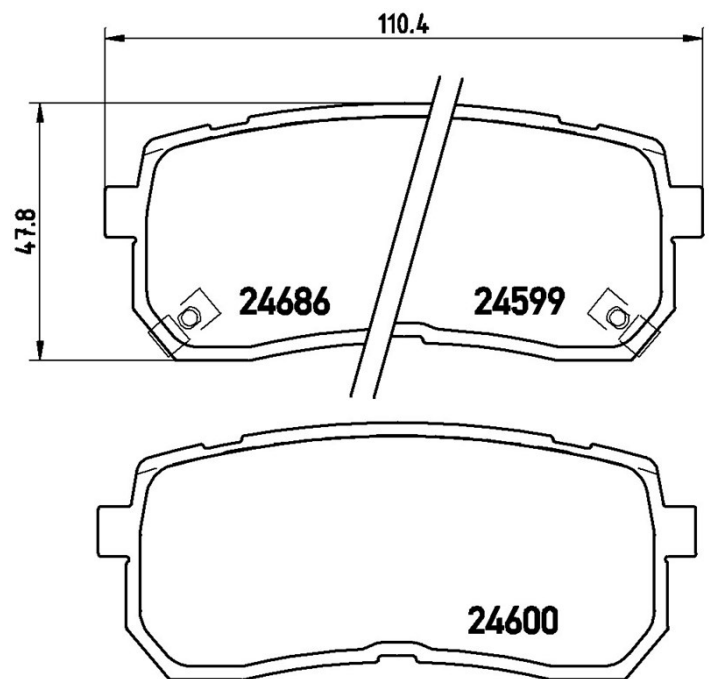

Bremsbeläge, technische Daten

Achse
Hinten

WVA
24599, 24600, 24686

Breite
110,4 mm

Stärke
15,5 mm

Höhe
47,8 mm

Bremssystem
Mando

Eigenschaften

Verschleißanzeiger
Akustische

EAN-Code
8020584060735

Kompat. Fahrzeug.

DODGE			
Modell	Typ	kW	Baujahr
H 100 Box	2.4	128	09/11 -
H 100 Box	2.5 D	74	09/10 -

HYUNDAI			
Modell	Typ	kW	Baujahr
H-1 Cargo (TQ)	2.4	128	01/10 -
H-1 Cargo (TQ)	2.4 i	126	02/08 -
H-1 Cargo (TQ)	2.5 CRDi	85	01/09 -