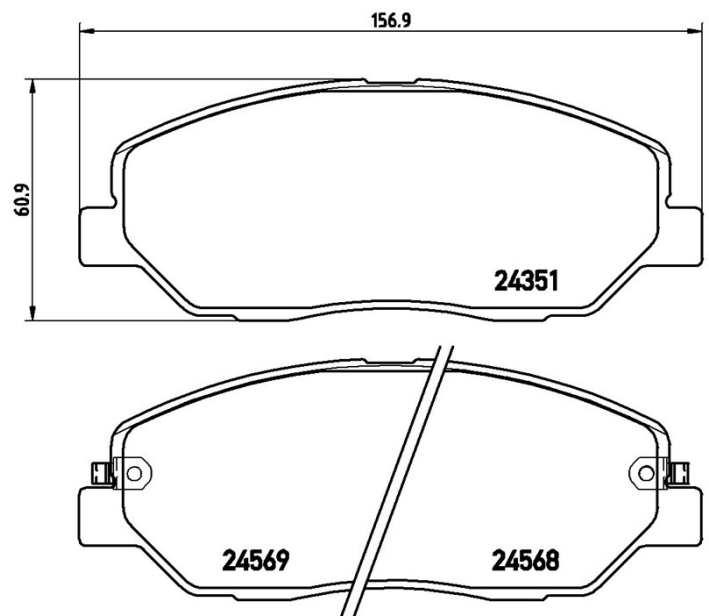

Bremsbeläge, technische Daten

Achse
Vorne

WVA
24351, 24568, 24569

Breite
156,9 mm

Stärke
17,6 mm

Höhe
60,9 mm

Bremssystem
Mando

Eigenschaften

Verschleißanzeiger
Akustische

EAN-Code
8020584060742

Kompat. Fahrzg.

HAWTAI

Modell	Typ	kW	Baujahr
SANTA FE C9	1.8 Turbo	118	06/08 12/15

HYUNDAI

Modell	Typ	kW	Baujahr
GENESIS (BH)	3.3 24V	221	01/08 12/14
GENESIS (BH)	3.3 24V	171	06/08 12/14
GRAND SANTA FÉ	2.2 CRDi	147	09/13 -
GRAND SANTA FÉ	2.2 CRDi All-wheel Drive	145	06/13 -
GRAND SANTA FÉ	2.2 CRDi All-wheel Drive	147	10/15 -