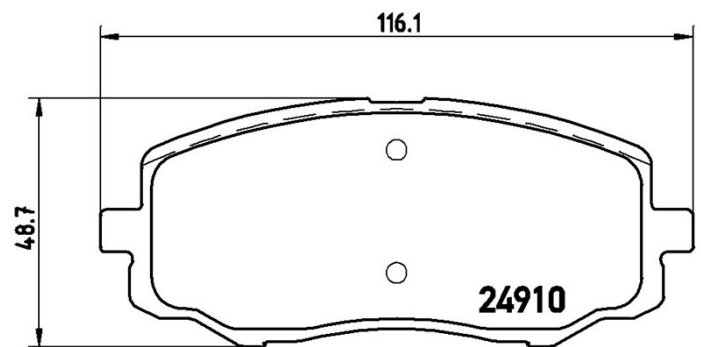

Bremsbeläge, technische Daten

Achse
Vorne

WVA
24924, 24925, 24910

Breite
116,1 mm

Stärke
16,7 mm

Höhe
48,7 mm

Bremssystem
Mando

Eigenschaften

Verschleißanzeiger
Akustische

EAN-Code
8020584090572

Kompat. Fahrzg.

HYUNDAI

Modell	Typ	kW	Baujahr
i20 (GB, IB)	1.2	55	11/14 -
i20 (GB, IB)	1.2	62	11/14 -
i20 (PB, PBT)	1.1 CRDi	55	03/12 12/15
i20 (PB, PBT)	1.2	63	03/12 12/15
i20 (PB, PBT)	1.2	57	09/08 12/12
i20 (PB, PBT)	1.4	74	09/08 12/15
i20 (PB, PBT)	1.4 CRDi	66	08/08 12/15

i20 (PB, PBT)	1.4 CRDi	55	09/08 12/12
i20 (PB, PBT)	1.6	93	09/08 12/12
i20 (PB, PBT)	1.6 CRDi	94	01/09 12/12
i20 (PB, PBT)	1.6 CRDi	85	09/08 12/12

OE-Teilenr.

Passende OE-Teilenummern

HYUNDAI 581011JA60

KIA 581011JA60