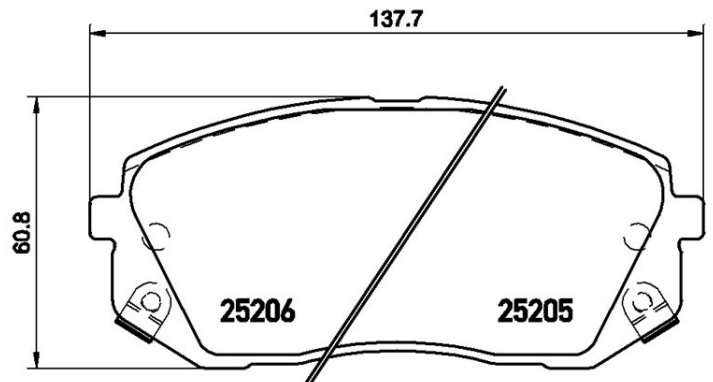

Bremsbeläge, technische Daten

Achse
Vorne

WVA
25205, 25206, 24501

Breite
137,7 mm

Stärke
17,5 mm

Höhe
60,8 mm

Bremssystem
Mando

Eigenschaften

Verschleißanzeiger
Akustische

EAN-Code
8020584068861

Kompat. Fahrzg.

HYUNDAI

Modell	Typ	kW	Baujahr
i40 (VF)	1.6 GDI	99	03/12 -
i40 (VF)	1.7 CRDI	104	01/15 -
i40 (VF)	1.7 CRDi	85	03/12 -
i40 (VF)	1.7 CRDi	100	03/12 -
i40 (VF)	1.7 CRDI	103	10/12 -
i40 (VF)	2.0	123	03/12 -
i40 (VF)	2.0 CVVT	110	10/12 -
i40 (VF)	2.0 GDI	130	03/12 -
i40 (VF)	2.0 GDI	122	03/12 -
i40 (VF)	2.0 GDI	131	03/12 -
i40 (VF)	2.0 GDi	121	12/14 -
i40 CW (VF)	1.6 GDI	99	07/11 -
i40 CW (VF)	1.7 CRDi	104	01/15 -
i40 CW (VF)	1.7 CRDI	103	03/12 -
i40 CW (VF)	1.7 CRDi	85	07/11 -