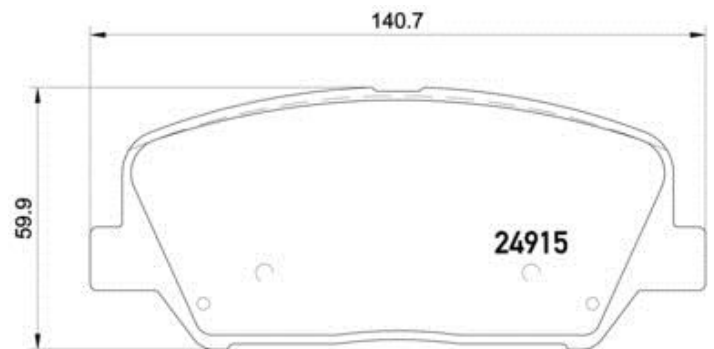

Bremsbeläge, technische Daten

Achse
Vorne**WVA**
24915**Breite**
140,7 mm**Stärke**
17,3 mm**Höhe**
59,9 mm**Bremssystem**
Sumitomo**Eigenschaften****Verschleißanzeiger**
Akustische**EAN-Code**
8020584104859