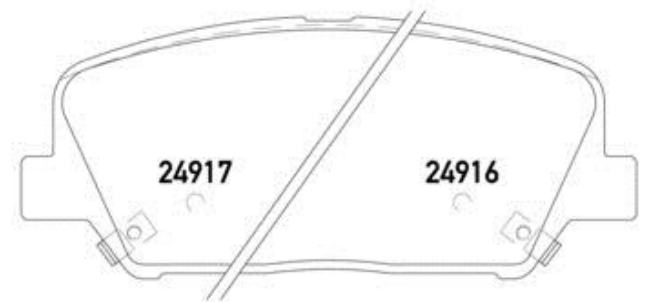

Bremsbeläge, technische Daten

Achse
Vorne**WVA**
24915**Breite**
140,7 mm**Stärke**
17,3 mm**Höhe**
59,9 mm**Bremssystem**
Sumitomo**Eigenschaften****Verschleißanzeiger**
Akustische**EAN-Code**
8020584104859