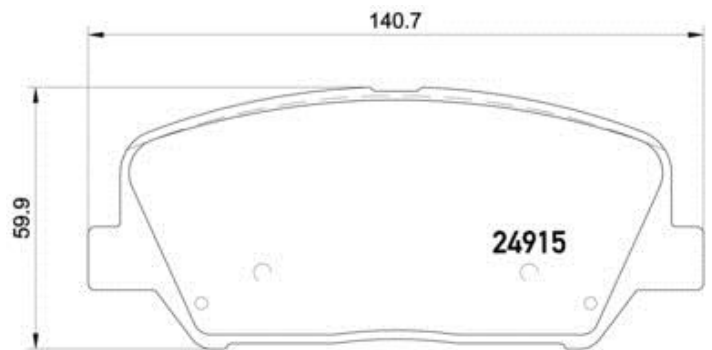

Bremsbeläge, technische Daten

Achse

Vorne

WVA

24915

Breite

140,7 mm

Stärke

17,3 mm

Höhe

59,9 mm

Bremssystem

Sumitomo

Eigenschaften

Verschleißanzeiger

Akustische

EAN-Code

8020584068878

Kompat. Fahrzg.

HYUNDAI

Modell	Typ	kW	Baujahr
GRANDEUR (HG)	2.2 D	147	01/11 -
GRANDEUR (HG)	2.4	132	07/11 -
GRANDEUR (HG)	2.4 16V	148	01/11 -
GRANDEUR (HG)	2.4 GDI	140	02/11 04/16
GRANDEUR (HG)	2.4 Hybrid	117	07/11 -
GRANDEUR (HG)	2.7	141	06/11 -
GRANDEUR (HG)	3.0	199	02/11 -
GRANDEUR (HG)	3.0	184	07/11 -
GRANDEUR (HG)	3.0	195	12/11 -
GRANDEUR (HG)	3.0 LPG	173	01/11 12/11
GRANDEUR (HG)	3.3	216	02/11 10/16
GRANDEUR (HG)	3.3	218	09/11 -
GRANDEUR (HG)	3.8	246	01/11 -
i30 (GD)	1.4 CRDi	66	12/11 12/16
i30 (GD)	1.6	88	01/12 12/16