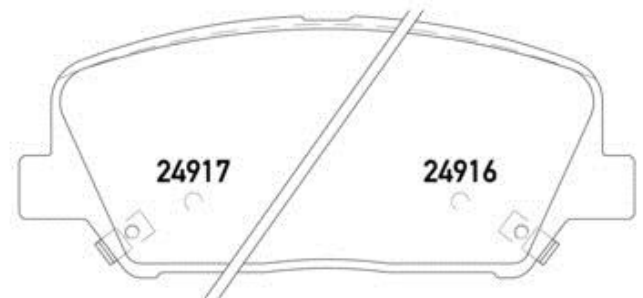

Bremsbeläge, technische Daten

Achse

Vorne

WVA

24915

Breite

140,7 mm

Stärke

17,3 mm

Höhe

59,9 mm

Bremssystem

Sumitomo

Eigenschaften

Verschleißanzeiger

Akustische

EAN-Code

8020584068878

Kompat. Fahrzg.

HYUNDAI

Modell	Typ	kW	Baujahr
GRANDEUR (HG)	2.2 D	147	01/11 -
GRANDEUR (HG)	2.4	132	07/11 -
GRANDEUR (HG)	2.4 16V	148	01/11 -
GRANDEUR (HG)	2.4 GDI	140	02/11 04/16
GRANDEUR (HG)	2.4 Hybrid	117	07/11 -
GRANDEUR (HG)	2.7	141	06/11 -
GRANDEUR (HG)	3.0	199	02/11 -
GRANDEUR (HG)	3.0	184	07/11 -
GRANDEUR (HG)	3.0	195	12/11 -
GRANDEUR (HG)	3.0 LPG	173	01/11 12/11
GRANDEUR (HG)	3.3	216	02/11 10/16
GRANDEUR (HG)	3.3	218	09/11 -
GRANDEUR (HG)	3.8	246	01/11 -
i30 (GD)	1.4 CRDi	66	12/11 12/16
i30 (GD)	1.6	88	01/12 12/16