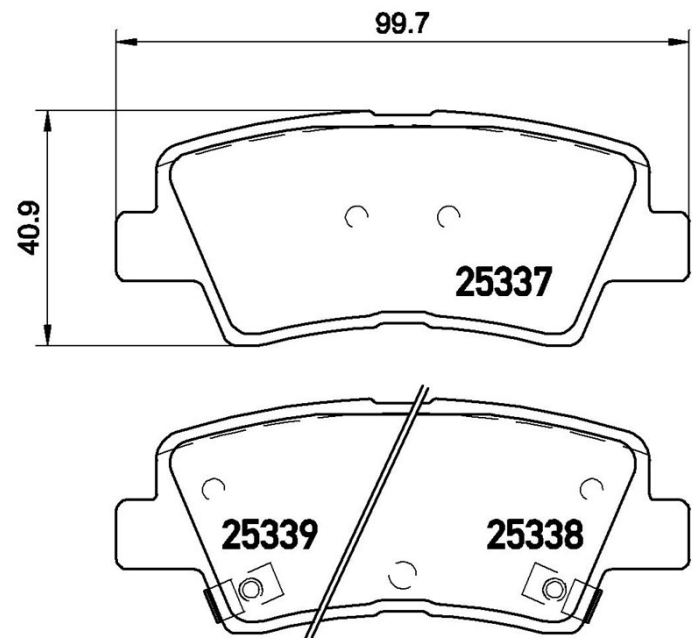

Bremsbeläge, technische Daten

Achse
Vorne, Hinten

WVA
25337, 25338, 25339

Breite
99,7 mm

Stärke
15,7 mm

Höhe
40,9 mm

Bremssystem
Akebono

Eigenschaften

Verschleißanzeiger
Akustische

EAN-Code
8020584109854

Kompat. Fahrzg.

DODGE				
Modell	Typ	kW	Baujahr	
ATTITUDE	1.2	57	09/14 -	
ATTITUDE	1.4	81	09/11 -	
ATTITUDE	1.6	91	01/12 -	
HYUNDAI				
Modell	Typ	kW	Baujahr	
ACCENT IV (RB) / SOLARIS IV (RB)	1.4	74	09/15 -	
ACCENT IV (RB) / SOLARIS IV (RB)	1.4	79	11/10 -	
ACCENT IV (RB) / SOLARIS IV (RB)	1.6	91	11/10 -