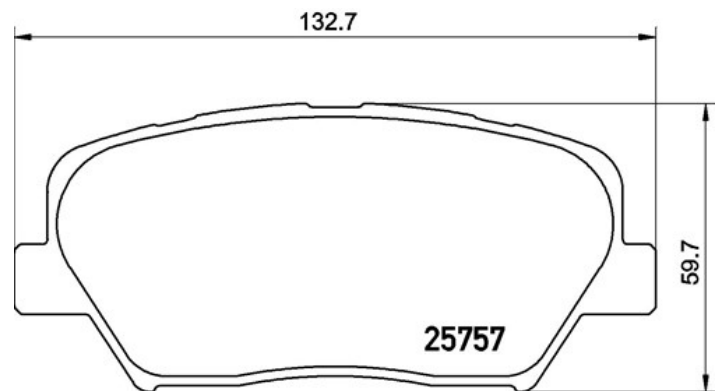

Bremsbeläge, technische Daten

Achse
Vorne

WVA
25757, 25758, 25759

Breite
132,7 mm

Stärke
17,8 mm

Höhe
59,7 mm

Bremssystem

Eigenschaften
Mit Zubehör

Verschleißanzeiger
Akustische

EAN-Code
8020584110874

Kompat. Fahrzg.

HYUNDAI

| Modell | Typ | kW | Baujahr |
|--------|---------|-----|---------|
| ASLAN | 3.0 GDi | 196 | 09/16 - |

| | | | |
|-------------------|--------------|-----|-------------|
| ASLAN | 3.0 GDi | 199 | 06/14 08/16 |
| ASLAN | 3.3 GDi | 213 | 09/16 - |
| ASLAN | 3.3 GDi | 216 | 06/14 08/16 |
| CRETA | 1.6 4WD | 90 | 08/16 - |
| CRETA | 2.0 4WD | 110 | 01/16 - |
| GENESIS (DH) | 3.0 GDI | 189 | 08/14 - |
| GENESIS (DH) | 3.3 GDI | 207 | 08/14 - |
| GENESIS (DH) | 3.3 GDI 4WD | 207 | 08/14 - |
| GRANDEUR (HG) | 2.2 D | 147 | 01/11 - |
| GRANDEUR (HG) | 2.2 D | 149 | 09/14 10/16 |
| GRANDEUR (HG) | 2.4 | 132 | 07/11 - |
| GRANDEUR (HG) | 2.4 16V | 148 | 01/11 - |
| GRANDEUR (HG) | 2.4 GDI | 140 | 02/11 04/16 |
| GRANDEUR (HG) | 2.4 Hybrid | 117 | 07/11 - |
| GRANDEUR (HG) | 2.7 | 141 | 06/11 - |
| GRANDEUR (HG) | 3.0 | 199 | 02/11 - |
| GRANDEUR (HG) | 3.0 | 184 | 07/11 - |
| GRANDEUR (HG) | 3.0 | 195 | 12/11 - |
| GRANDEUR (HG) | 3.3 | 216 | 02/11 10/16 |
| GRANDEUR (HG) | 3.3 | 218 | 09/11 - |
| GRANDEUR (IG) | 2.2 CRDI | 149 | 11/16 - |
| GRANDEUR (IG) | 2.4 GDI | 140 | 11/16 - |
| GRANDEUR (IG) | 2.4 Hybrid | 117 | 04/17 - |
| GRANDEUR (IG) | 3.0 GDI | 192 | 11/16 - |
| GRANDEUR (IG) | 3.0 GDI | 196 | 11/16 - |
| GRANDEUR (IG) | 3.0 LPG | 173 | 11/16 - |
| GRANDEUR (IG) | 3.0 MPI | 184 | 10/17 - |
| SANTA FÉ III (DM) | 2.0 CRDi | 110 | 09/12 - |
| SANTA FÉ III (DM) | 2.0 CRDi 4WD | 110 | 09/12 - |
| SANTA FÉ III (DM) | 2.2 CRDi | 145 | 09/12 12/15 |
| SANTA FÉ III (DM) | 2.2 CRDi 4WD | 145 | 09/12 12/15 |
| SANTA FÉ III (DM) | 2.4 | 141 | 09/12 12/15 |
| SANTA FÉ III (DM) | 2.4 4WD | 141 | 09/12 12/15 |