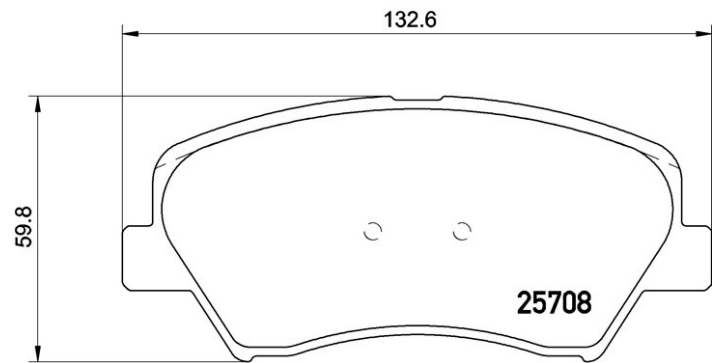

Bremsbeläge, technische Daten

Achse
Vorne

WVA
25708, 25709, 25010

Breite
132,6 mm

Stärke
17,8 - 18,4 mm

Höhe
59,8 mm

Bremssystem

Eigenschaften
Mit Zubehör

Verschleißanzeiger
Akustische

EAN-Code
8020584068885

Kompat. Fahrzg.

HYUNDAI

Modell	Typ	kW	Baujahr
ELANTRA Coupe (JK)	1.6	96	12/14 -
ELANTRA Coupe (JK)	2.0	129	09/13 12/15
ELANTRA Saloon (MD, UD)	1.6	103	06/11 08/15
ELANTRA Saloon (MD, UD)	1.6	96	06/11 12/15
ELANTRA Saloon (MD, UD)	1.6 Hybrid	84	09/10 08/15
ELANTRA Saloon (MD, UD)	1.8	108	09/10 -
ELANTRA Saloon (MD, UD)	2.0	124	06/15 -
ELANTRA Saloon (MD, UD)	2.0	129	09/13 -
EQUUS / CENTENNIAL	3.8	213	03/09 -
EQUUS / CENTENNIAL	4.6 V8	269	03/09 -
EQUUS / CENTENNIAL	5.0 GDI	320	09/11 -
i30 (GD)	1.4	73	12/11 12/15
i30 (GD)	1.4	74	12/14 12/16
i30 (GD)	1.4 CRDi	66	12/11 12/16
i30 (GD)	1.6 16V Flex	94	11/11 12/16