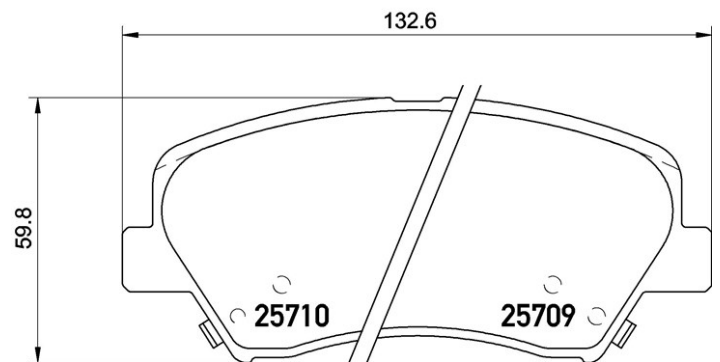

Bremsbeläge, technische Daten

Achse
Vorne

WVA
25708, 25709, 25010

Breite
132,6 mm

Stärke
17,8 - 18,4 mm

Höhe
59,8 mm

Bremssystem

Eigenschaften
Mit Zubehör

Verschleißanzeiger
Akustische

EAN-Code
8020584068885

Kompat. Fahrzg.

HYUNDAI

Modell	Typ	kW	Baujahr
ELANTRA Coupe (JK)	1.6	96	12/14 -
ELANTRA Coupe (JK)	2.0	129	09/13 12/15
ELANTRA Saloon (MD, UD)	1.6	103	06/11 08/15
ELANTRA Saloon (MD, UD)	1.6	96	06/11 12/15
ELANTRA Saloon (MD, UD)	1.6 Hybrid	84	09/10 08/15
ELANTRA Saloon (MD, UD)	1.8	108	09/10 -
ELANTRA Saloon (MD, UD)	2.0	124	06/15 -
ELANTRA Saloon (MD, UD)	2.0	129	09/13 -
EQUUS / CENTENNIAL	3.8	213	03/09 -
EQUUS / CENTENNIAL	4.6 V8	269	03/09 -
EQUUS / CENTENNIAL	5.0 GDI	320	09/11 -
i30 (GD)	1.4	73	12/11 12/15
i30 (GD)	1.4	74	12/14 12/16
i30 (GD)	1.4 CRDi	66	12/11 12/16
i30 (GD)	1.6 16V Flex	94	11/11 12/16