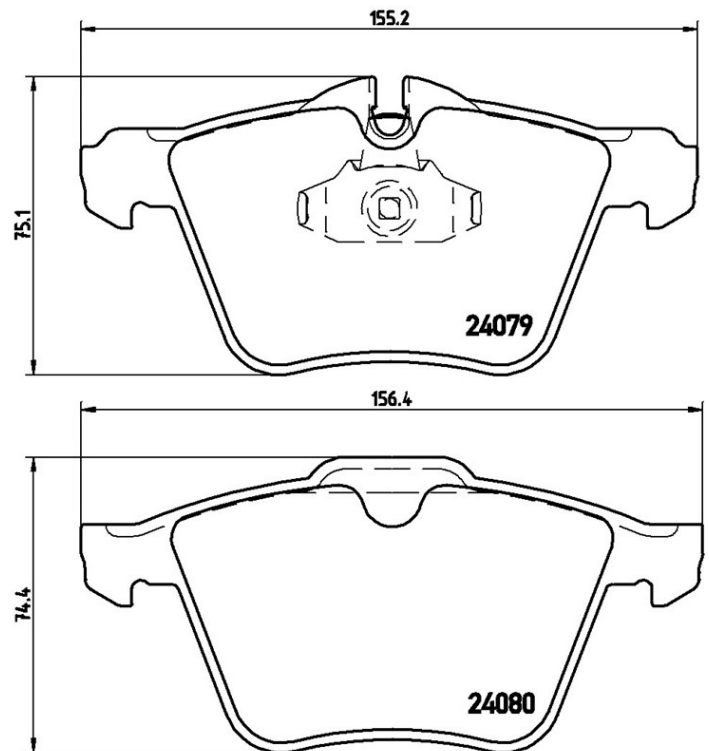

Bremsbeläge, technische Daten

Achse
Vorne**WVA**
24079, 24080**Breite**
155,2 - 156,4 mm**Stärke**
18,7 mm**Höhe**
74,4 - 75,1 mm**Bremssystem**
Teves**Eigenschaften****Verschleißanzeiger**
Vorbereitung**EAN-Code**
8020584060858