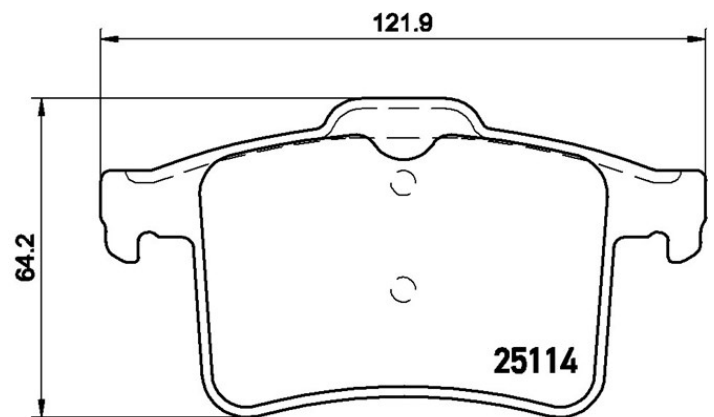

Bremsbeläge, technische Daten

Achse
Hinten

WVA
25114, 25115

Breite
121,9 mm

Stärke
16,2 mm

Höhe
64,2 mm

Bremssystem
Teves

Eigenschaften

Verschleißanzeiger
Ohne

EAN-Code
8020584108864

Kompat. Fahrzeug.

JAGUAR				
Modell	Typ	kW	Baujahr	
XF (X250)	5.0 Kompressor	346	01/09 04/15	
XF (X250)	5.0 Kompressor	375	03/09 04/15	
XF (X250)	5.0 XFR-S	405	10/12 04/15	
XF SPORTBRAKE (X250)	5.0 XFR-S	405	02/13 04/14	
XJ (X351)	5.0 R575	423	07/17 -