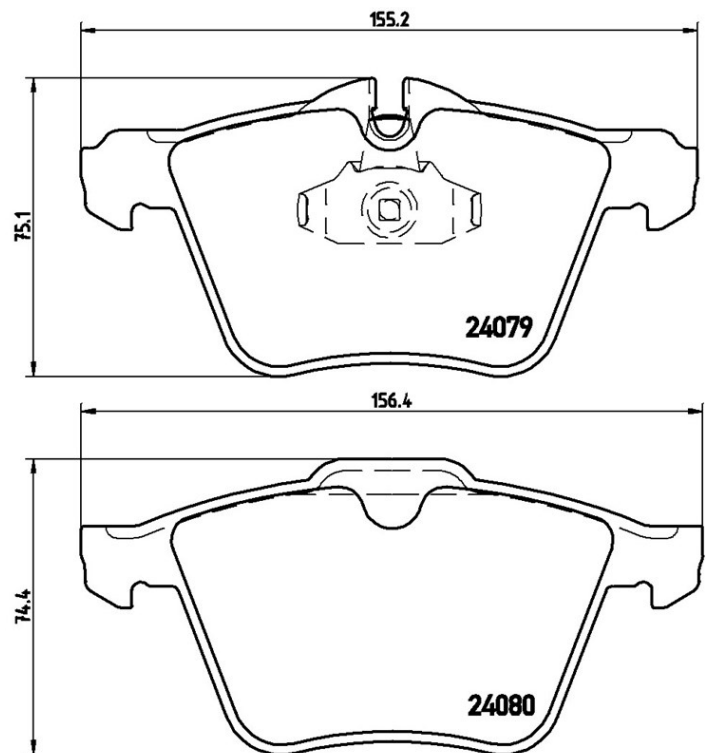

Bremsbeläge, technische Daten

Achse
Vorne

WVA
24079, 24080

Breite
155,2 - 156,4 mm

Stärke
20,2 - 18,7 mm

Höhe
74,4 - 75,1 mm

Bremssystem
Teves

Eigenschaften

Verschleißanzeiger
Vorbereitung

EAN-Code
8020584108871

Kompat. Fahrzg.

JAGUAR

Modell	Typ	kW	Baujahr
S-TYPE (X200)	3.0	169	09/06 12/07
XF (X250)	4.2	291	09/08 12/09
XF (X250)	4.2 Kompressor	306	03/08 04/15

OE-Teilennr.

Passende OE-Teilenummern