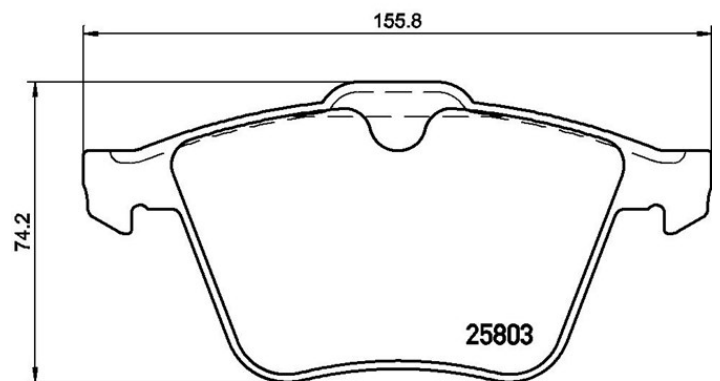

Bremsbeläge, technische Daten

Achse

Vorne

WVA

25803, 24079

Breite

155,8 - 155,2 mm

Stärke

18,7 - 20 mm

Höhe

74,2 - 75,1 mm

Bremssystem

Teves

Eigenschaften

Verschleißanzeiger

Vorbereitung

EAN-Code

8020584110034

Kompat. Fahrzg.

JAGUAR

Modell	Typ	kW	Baujahr
F-TYPE Convertible (X152)	3.0	250	10/12 -
F-TYPE Convertible (X152)	3.0 S	280	10/12 -
F-TYPE Convertible (X152)	400	294	11/16 -
F-TYPE Convertible (X152)	400 AWD	294	11/16 -
F-TYPE Coupe (X152)	400	294	11/16 -