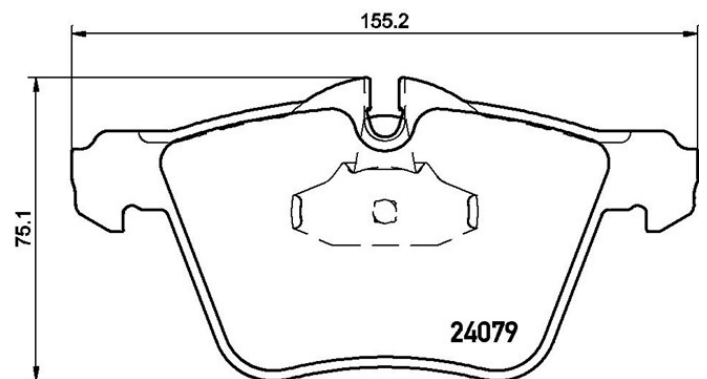

Bremsbeläge, technische Daten

Achse

Vorne

WVA

25803, 24079

Breite

155,8 - 155,2 mm

Stärke

18,7 - 20 mm

Höhe

74,2 - 75,1 mm

Bremssystem

Teves

Eigenschaften

Verschleißanzeiger

Vorbereitung

EAN-Code

8020584110034

Kompat. Fahrzg.

JAGUAR

Modell	Typ	kW	Baujahr
F-TYPE Convertible (X152)	3.0	250	10/12 -
F-TYPE Convertible (X152)	3.0 S	280	10/12 -
F-TYPE Convertible (X152)	400	294	11/16 -
F-TYPE Convertible (X152)	400 AWD	294	11/16 -
F-TYPE Coupe (X152)	400	294	11/16 -