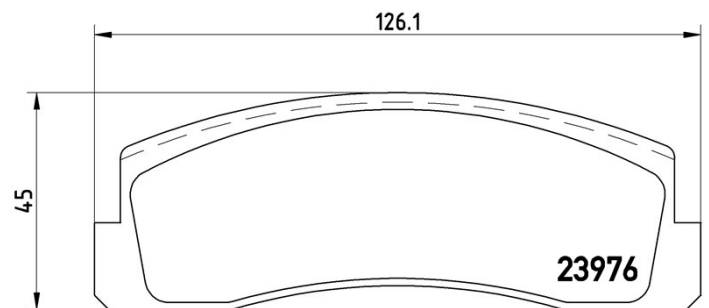

Bremsbeläge, technische Daten

Achse
Vorne

WVA
23976

Breite
126,1 mm

Stärke
16 mm

Höhe
45,0 mm

Bremssystem
GM-Avtovaz

Eigenschaften

Verschleißanzeiger
Ohne

EAN-Code
8020584060919

Kompat. Fahrzg.

CHEVROLET

Modell	Typ	kW	Baujahr
NIVA (2123)	1.7 4x4	61	01/10 -
NIVA (2123)	1.7 4x4	59	09/02 -
NIVA (2123)	1.8 4x4	92	01/07 12/09

LADA

Modell	Typ	kW	Baujahr
NIVA II (2123)	1.7	61	08/04 -
NIVA II (2123)	1.7	59	09/02 -
NIVA II (2123)	1.7 LPG	57	09/02 -