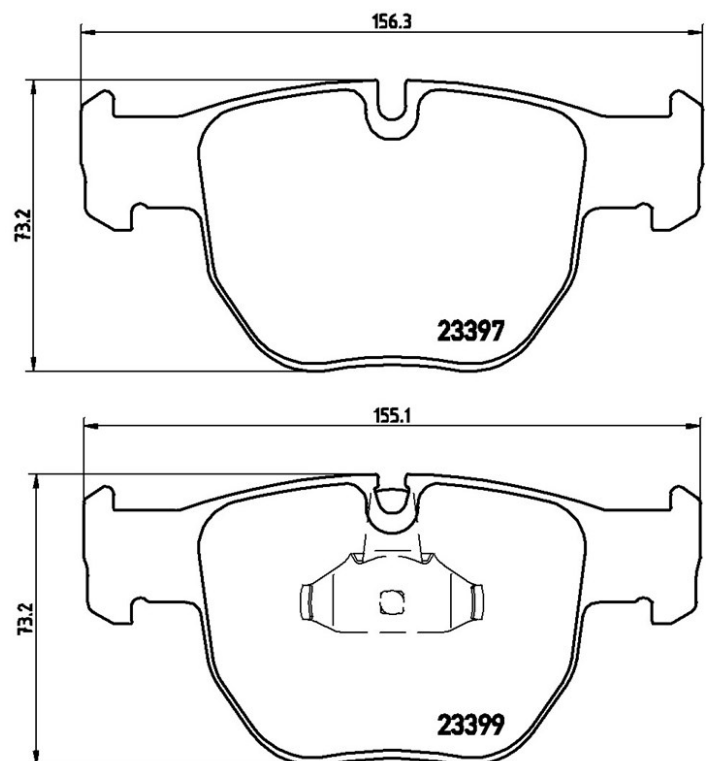

Bremsbeläge, technische Daten

Achse
Vorne

WVA
23397, 23399

Breite
155,1 - 156,3 mm

Stärke
19,4 mm

Höhe
73,2 mm

Bremssystem
Teves

Eigenschaften
Mit Zubehör

Verschleißanzeiger
Vorbereitung

EAN-Code
8020584053355

Kompat. Fahrzeug.

LAND ROVER

Modell	Typ	kW	Baujahr
RANGE ROVER III (L322)	3.0 D 4x4	130	03/02 08/12
RANGE ROVER III (L322)	4.4 4x4	210	03/02 08/05

OE-Teilernr.

Passende OE-Teilenummern

LAND ROVER

SFC000010

LAND ROVER

SFC500050

LAND ROVER

SFC500070

LAND ROVER

SFC500080

LAND ROVER

SFC500090
