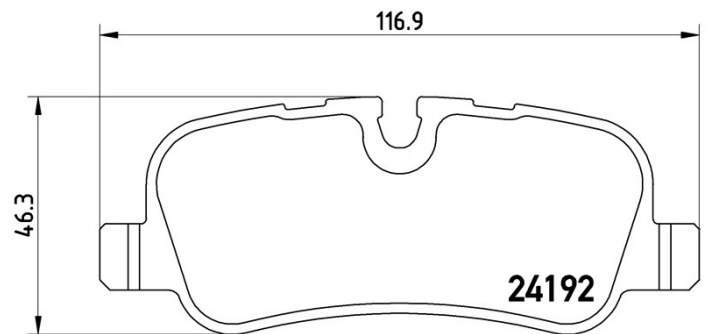

Bremsbeläge, technische Daten

Achse
Hinten**WVA**
24192**Breite**
116,9 mm**Stärke**
17,3 mm**Höhe**
46,3 mm**Bremssystem**
Lucas**Eigenschaften**
Mit Zubehör
Mit Bremssattelschrauben**Verschleißanzeiger**
Vorbereitung**EAN-Code**
8020584053362

Kompat. Fahrzg.

LAND ROVER

Modell	Typ	kW	Baujahr
DISCOVERY III (L319)	2.7 TD 4x4	140	07/04 09/09
DISCOVERY III (L319)	4.0 4x4	160	02/05 09/09
DISCOVERY III (L319)	4.0 4x4	161	02/05 09/09
DISCOVERY III (L319)	4.0 V6 4x4	160	10/04 09/09
DISCOVERY III (L319)	4.4 4x4	220	07/04 09/09
DISCOVERY III VAN (L319)	2.7 TD 4x4	140	01/07 07/09
DISCOVERY IV (L319)	2.7 TD 4x4	140	09/09 -
DISCOVERY IV (L319)	3.0 4x4	250	08/13 -
DISCOVERY IV (L319)	3.0 SDV6 4x4	188	11/09 -
DISCOVERY IV (L319)	3.0 TD 4x4	155	05/10 -
DISCOVERY IV (L319)	3.0 TD 4x4	183	07/12 -
DISCOVERY IV (L319)	3.0 TD 4x4	180	09/09 -
DISCOVERY IV (L319)	3.0 TD 4x4	200	09/09 -

DISCOVERY IV (L319)	4.0 4x4	160	09/09 -
DISCOVERY IV (L319)	5.0 V8 4x4	276	09/09 -
DISCOVERY IV VAN (L319)	3.0 TD 4x4	155	01/11 12/17
DISCOVERY IV VAN (L319)	3.0 TD 4x4	180	01/11 12/17
DISCOVERY IV VAN (L319)	3.0 TD 4x4	188	01/11 12/17
RANGE ROVER III (L322)	3.0 D 4x4	130	03/02 08/12
RANGE ROVER III (L322)	3.6 D 4x4	200	04/06 08/12
RANGE ROVER III (L322)	4.2 4x4	291	05/05 08/12
RANGE ROVER III (L322)	4.4 4x4	210	03/02 08/05
RANGE ROVER III (L322)	4.4 4x4	225	05/05 08/12
RANGE ROVER III (L322)	4.4 4x4	220	08/04 08/12
RANGE ROVER SPORT (L320)	2.7 D 4x4	140	02/05 03/13
RANGE ROVER SPORT (L320)	3.0 D 4x4	155	05/10 03/13
RANGE ROVER SPORT (L320)	3.0 D 4x4	188	06/11 03/13
RANGE ROVER SPORT (L320)	3.0 D 4x4	183	08/12 03/13
RANGE ROVER SPORT (L320)	3.0 D 4x4	180	09/09 03/13
RANGE ROVER SPORT (L320)	3.6 D 4x4	200	04/06 03/13
RANGE ROVER SPORT (L320)	4.2 4x4	287	02/05 03/13
RANGE ROVER SPORT (L320)	4.2 4x4	298	09/05 02/10
RANGE ROVER SPORT (L320)	4.4 4x4	220	02/05 03/13
RANGE ROVER SPORT (L320)	5.0 4x4	276	07/09 03/13