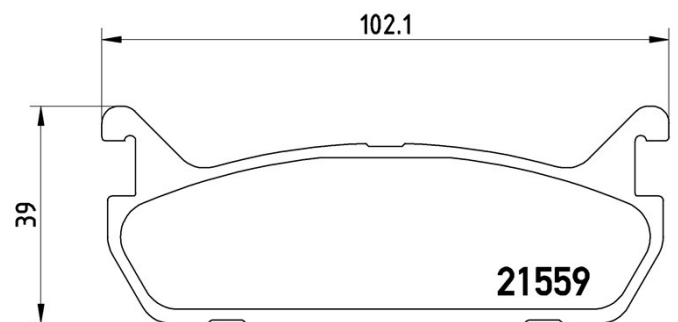

Bremsbeläge, technische Daten

Achse
Hinten**WVA**
21559**Breite**
102,1 mm**Stärke**
12,5 mm**Höhe**
39,1 mm**Bremssystem**
Akebono**Eigenschaften****Verschleißanzeiger**
Ohne**EAN-Code**
8020584053522