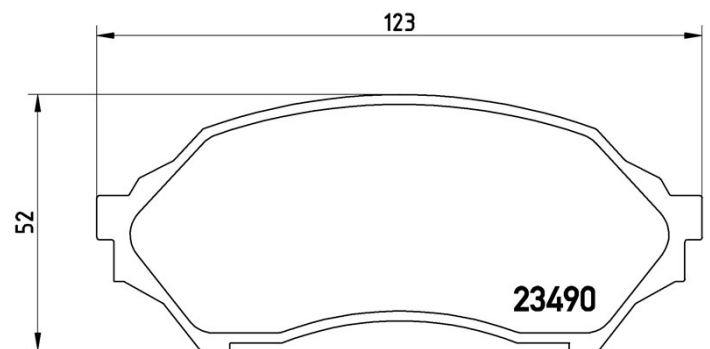

Bremsbeläge, technische Daten

Achse
Vorne

WVA
23490

Breite
123 mm

Stärke
15 mm

Höhe
52 mm

Bremssystem
Sumitomo

Eigenschaften

Verschleißanzeiger
Akustische

EAN-Code
8020584053645

Kompat. Fahrzg.

FORD AUSTRALIA

Modell	Typ	kW	Baujahr
LASER Hatchback (KN)	1.6 i	77	02/99 12/99
LASER Hatchback (KQ, KN III)	1.6 i	75	03/01 08/02
LASER Saloon (KN)	1.6 i	77	02/99 12/99
LASER Saloon (KQ)	1.6 i	75	03/01 08/02

MAZDA

Modell	Typ	kW	Baujahr
323 F VI (BJ)	1.4	53	01/01 05/04
323 F VI (BJ)	1.4 16V	54	09/98 01/01
323 F VI (BJ)	1.5 16V	65	09/98 01/01
323 S VI (BJ)	1.4	53	01/01 05/04
323 S VI (BJ)	1.4 16V	54	09/98 01/01
323 S VI (BJ)	1.5 16V	65	09/98 01/01
323 S VI (BJ)	1.6	80	09/98 02/01