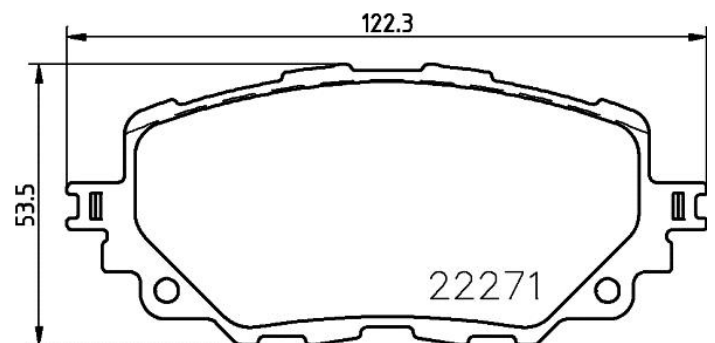

Bremsbeläge, technische Daten

Achse
Vorne**WVA**
22271**Breite**
122,1 mm**Stärke**
14,5 mm**Höhe**
53,6 mm**Bremssystem**
Advics**Eigenschaften**
Mit Zubehör**Verschleißanzeiger**
Akustische**EAN-Code**
8020584084472