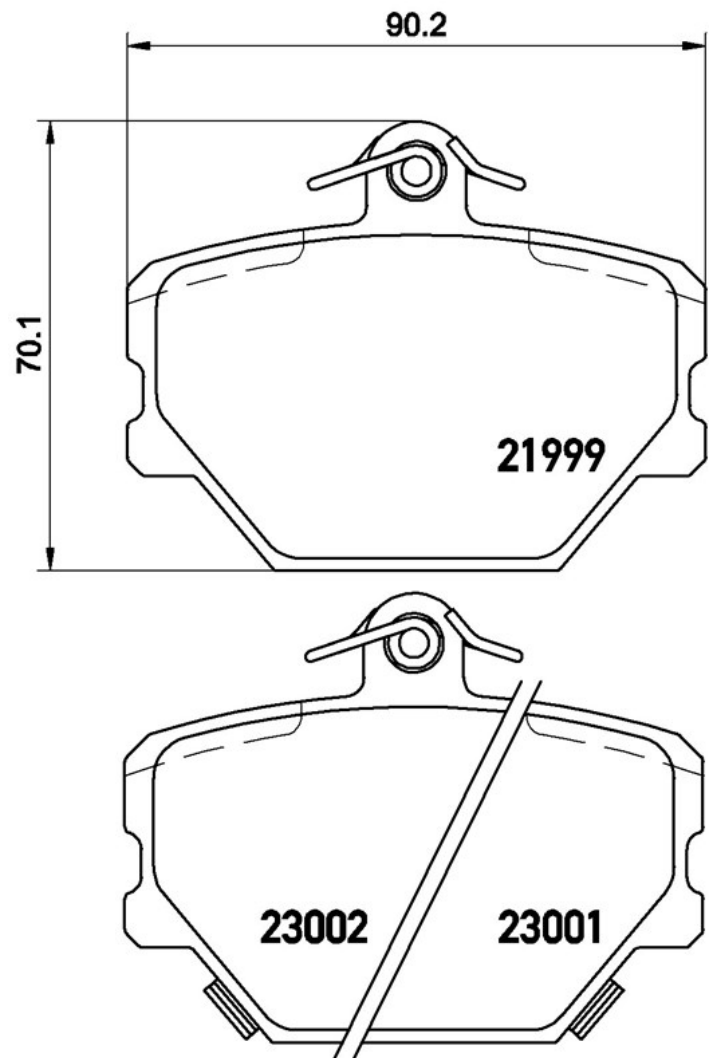

## Bremsbeläge, technische Daten

**Achse**  
Vorne**WVA**  
21999, 23002**Breite**  
90,2 mm**Stärke**  
15,8 mm**Höhe**  
70,1 mm**Bremssystem**  
Bosch**Eigenschaften**  
Mit Bremssattelschrauben**Verschleißanzeiger**  
Akustische**EAN-Code**  
8020584054109