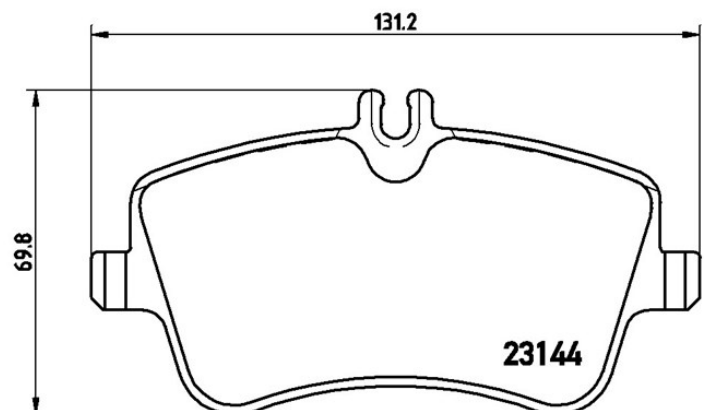

Bremsbeläge, technische Daten

Achse

Vorne

WVA

23144, 23145

Breite

131,2 mm

Stärke

19,8 mm

Höhe

62 - 69,8 mm

Bremssystem

Lucas

Eigenschaften

Mit Zubehör

Mit Bremssattelschrauben

Verschleißanzeiger

Vorbereitung

EAN-Code

8020584054178

Kompat. Fahrzg.

MERCEDES-BENZ

Modell	Typ	kW	Baujahr
C-CLASS (W203)	C 180 (203.035)	95	10/00 05/02
C-CLASS (W203)	C 180 Kompressor (203.046)	105	05/02 02/07
C-CLASS (W203)	C 200 CDI (203.004)	75	02/01 06/03
C-CLASS (W203)	C 200 CDI (203.004)	85	09/00 06/03