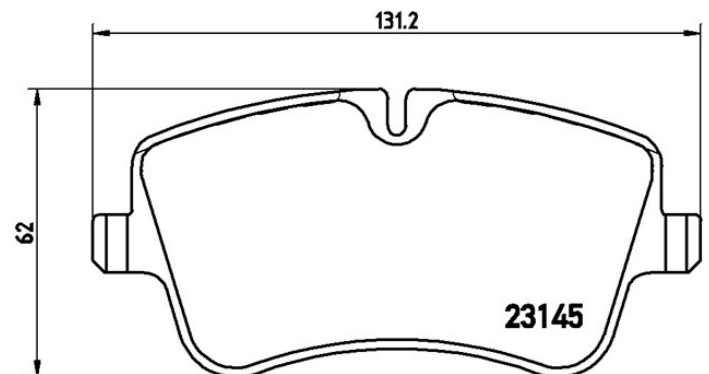

Bremsbeläge, technische Daten

Achse

Vorne

WVA

23144, 23145

Breite

131,2 mm

Stärke

19,8 mm

Höhe

62 - 69,8 mm

Bremssystem

Lucas

Eigenschaften

Mit Zubehör

Mit Bremssattelschrauben

Verschleißanzeiger

Vorbereitung

EAN-Code

8020584054178

Kompat. Fahrzg.

MERCEDES-BENZ

Modell	Typ	kW	Baujahr
C-CLASS (W203)	C 180 (203.035)	95	10/00 05/02
C-CLASS (W203)	C 180 Kompressor (203.046)	105	05/02 02/07
C-CLASS (W203)	C 200 CDI (203.004)	75	02/01 06/03
C-CLASS (W203)	C 200 CDI (203.004)	85	09/00 06/03