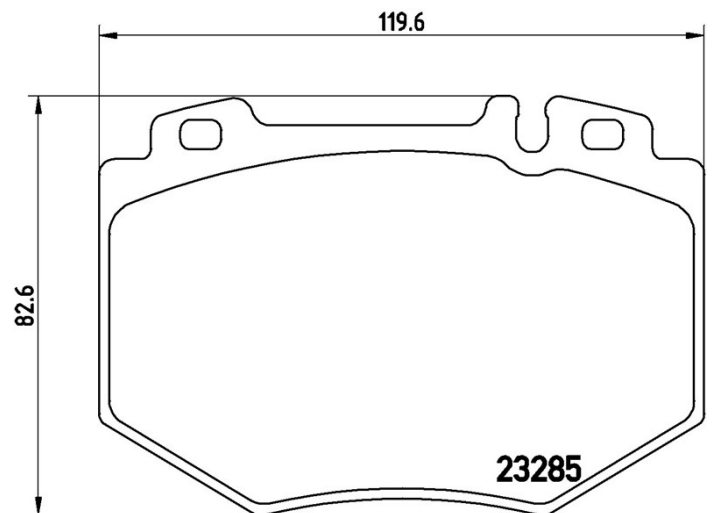

Bremsbeläge, technische Daten

Achse
Vorne

WVA
23285

Breite
119,6 mm

Stärke
17,3 mm

Höhe
82,6 mm

Bremssystem
Brembo

Eigenschaften

Verschleißanzeiger
Vorbereitung

EAN-Code
8020584054208

Kompat. Fahrzg.

MERCEDES-BENZ

Modell	Typ	kW	Baujahr
S-CLASS (W220)	S 500 (220.075, 220.175, 220.875)	225	10/98 08/05
S-CLASS (W220)	S 600 (220.878, 220.178)	270	01/00 08/05
S-CLASS (W220)	S 65 AMG (220.179)	450	03/04 08/05