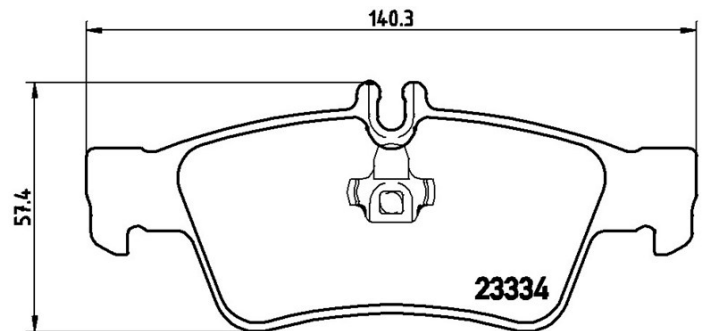

BELAG P 50 052

Der Belag P 50 052 steht für Zuverlässigkeit

Der Brembo Bremsbelag garantiert maximale Sicherheit beim Bremsen durch Verwendung von mehr als 100 je nach Fahrzeugtyp und Einsatz entwickelten Mischungen. Minimale Bremswege, maximaler Fahrkomfort und Geräuschlosigkeit sind die wichtigsten Features der Brembo Materialien. Die Brembo Beläge werden mit einem breit gefächerten Angebot von Zubehör und Montagesätzen für eine fachgerechte Installation geliefert.

- ✓ OEMgleichwertig
- ✓ Brembo Qualität
- ✓ ECE R 90 Bescheinigung
- ✓ Sicherheit
- ✓ Leistung
- ✓ Komfort

Technische Spezifikationen

EAN-Code 8020584054246	Hinten	Stärke 17 mm
Breite 140 - 142 mm	Höhe 57 - 60 mm	Bremsanlage Teves
Verschleißanzeige Vorbereitet	VVA 23334,23335	