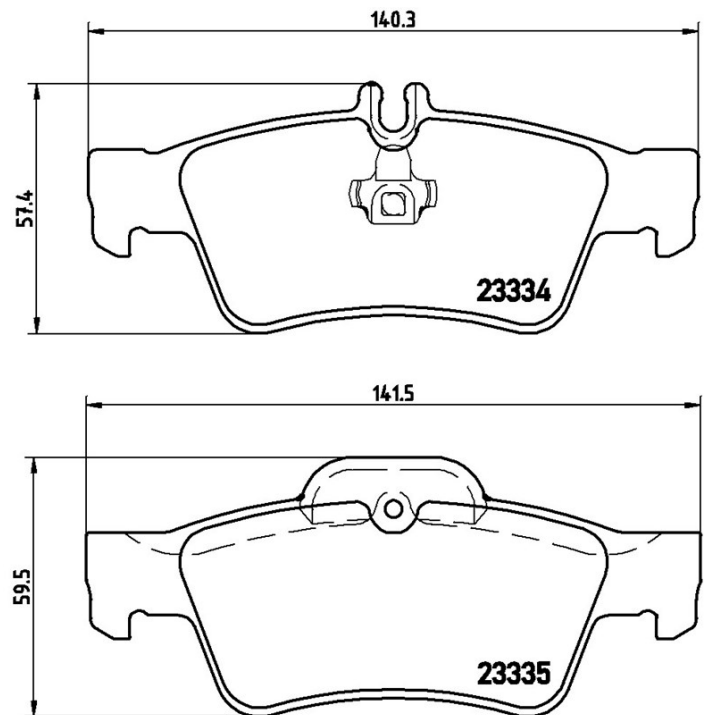

Bremsbeläge, technische Daten

Achse
Hinten

WVA
23334, 23335

Breite
140,3 - 141,5 mm

Stärke
16,8 mm

Höhe
57,4 - 59,5 mm

Bremssystem
Teves

Eigenschaften

Verschleißanzeiger
Vorbereitung

EAN-Code
8020584054246

Kompat. Fahrz.

MERCEDES-BENZ

Modell	Typ	kW	Baujahr
CLS (C218)	CLS 220 BlueTEC / d (218.301)	130	05/14 -
CLS (C218)	CLS 220 BlueTEC / d (218.301)	120	05/14 -
CLS (C218)	CLS 220 BlueTEC / d (218.301)	125	05/14 -
CLS (C218)	CLS 250 BlueTEC / d 4-matic (218.397)	150	05/14 -
CLS (C218)	CLS 250 CDI / BlueTEC / d (218.303, 218.304)	150	04/11 -