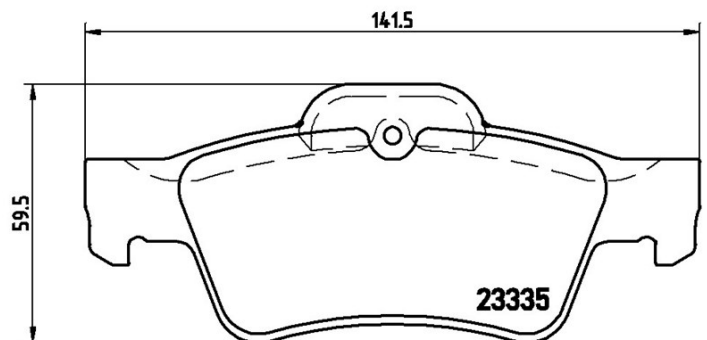

BELAG P 50 052

Der Belag P 50 052 steht für Zuverlässigkeit

Der Brembo Bremsbelag garantiert maximale Sicherheit beim Bremsen durch Verwendung von mehr als 100 je nach Fahrzeugtyp und Einsatz entwickelten Mischungen. Minimale Bremswege, maximaler Fahrkomfort und Geräuschlosigkeit sind die wichtigsten Features der Brembo Materialien. Die Brembo Beläge werden mit einem breit gefächerten Angebot von Zubehör und Montagesätzen für eine fachgerechte Installation geliefert.

- ✓ OEMgleichwertig
- ✓ Brembo Qualität
- ✓ ECE R 90 Bescheinigung
- ✓ Sicherheit
- ✓ Leistung
- ✓ Komfort

Technische Spezifikationen

EAN-Code 8020584054246	Hinten	Stärke 17 mm
Breite 140 - 142 mm	Höhe 57 - 60 mm	Bremsanlage Teves
Verschleißanzeige Vorbereitet	VVA 23334,23335	