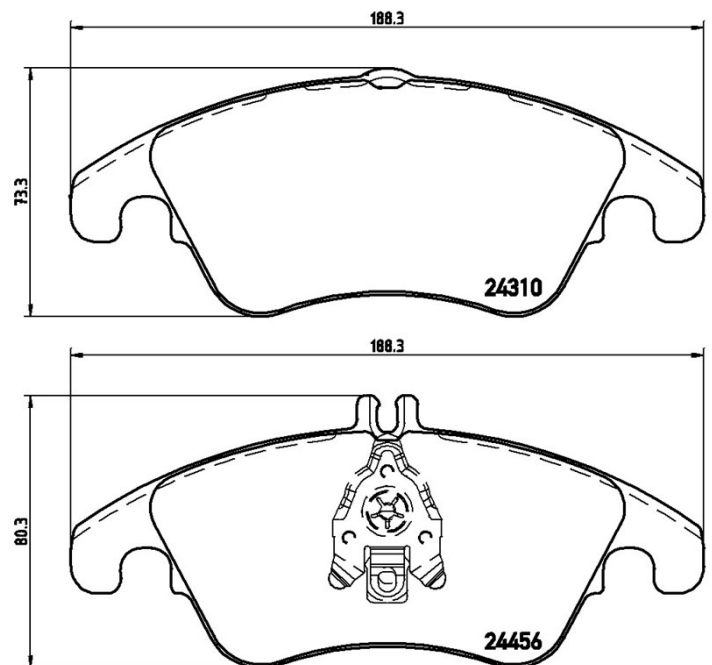

Bremsbeläge, technische Daten

Achse
Vorne

WVA
24310, 24311, 24456

Breite
188,3 mm

Stärke
19,4 mm

Höhe
73,3 - 80,3 mm

Bremssystem
Lucas

Eigenschaften

Verschleißanzeiger
Vorbereitung

EAN-Code
8020584061084

Kompat. Fahrz.

MERCEDES-BENZ

Modell	Typ	kW	Baujahr
C-CLASS (W204)	C 250 CDI 4-matic (204.082)	150	01/11 01/14
C-CLASS (W204)	C 280 (204.054)	170	01/07 01/14
C-CLASS (W204)	C 280 4-matic (204.081)	170	07/07 01/14
C-CLASS (W204)	C 300 (204.054)	170	07/09 01/14
C-CLASS (W204)	C 300 (204.055)	185	02/11 01/14
C-CLASS (W204)	C 300 4-matic (204.080)	185	02/11 01/14
C-CLASS (W204)	C 300 4-matic (204.081)	170	07/07 01/14
C-CLASS (W204)	C 300 CDI 4-matic (204.092)	170	01/11 01/14