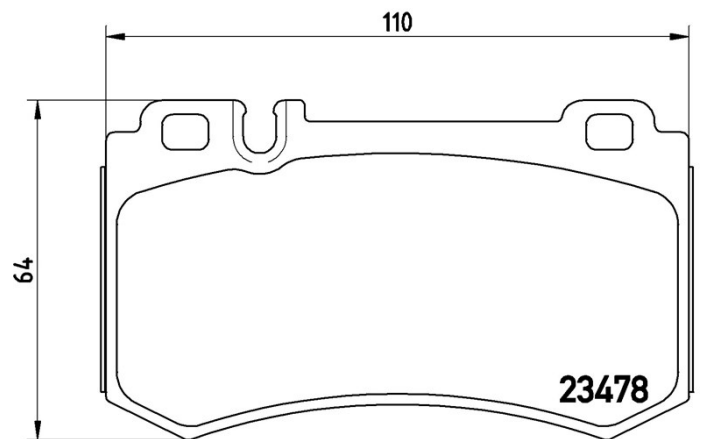

Bremsbeläge, technische Daten

Achse
Hinten

WVA
23478

Breite
110 mm

Stärke
14,8 mm

Höhe
64 mm

Bremssystem
Brembo

Eigenschaften

Verschleißanzeiger
Vorbereitung

EAN-Code
8020584061169

Kompat. Fahrzg.

MERCEDES-BENZ

Modell	Typ	kW	Baujahr
CLK (C209)	63 AMG (209.377)	373	05/07 05/09
S-CLASS (W220)	S 500 (220.075, 220.175, 220.875)	225	10/98 08/05
S-CLASS (W220)	S 600 (220.176)	368	09/02 08/05
S-CLASS (W220)	S 65 AMG (220.179)	450	03/04 08/05
S-CLASS Coupe (C215)	CL 65 AMG (215.379)	450	09/03 03/06
SL (R230)	65 AMG (230.479)	450	03/04 01/12

OE-Teilernr.

Passende OE-Teilenummern

MERCEDES-BENZ	0034209420
MERCEDES-BENZ	0044204920