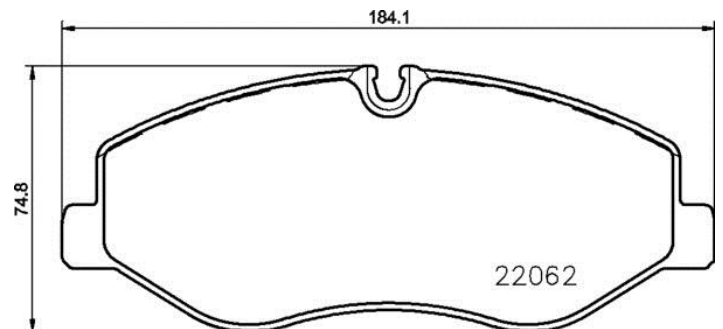

Bremsbeläge, technische Daten

Achse

Vorne

WVA

22062

Breite

184,1 mm

Stärke

20,8 mm

Höhe

74,8 mm

Bremssystem

Brembo

Eigenschaften

Verschleißanzeiger

Vorbereitung

EAN-Code

8020584083956

Kompat. Fahrzeug.

MERCEDES-BENZ

Modell	Typ	kW	Baujahr
V-CLASS (W447)	V 200 CDI / d (447.811, 447.813, 447.815)	100	03/14 -
V-CLASS (W447)	V 200 CDI / d 4-matic	100	04/15 -
V-CLASS (W447)	V 220 CDI / d (447.811, 447.813, 447.815)	120	03/14 -
V-CLASS (W447)	V 220 CDI / d 4-matic	120	04/15 -
V-CLASS (W447)	V 250 BlueTEC / d (447.811, 447.813, 447.815)	140	03/14 -
V-CLASS (W447)	V 250 BlueTEC / d 4-matic	140	12/14 -
VITO Box (W447)	109 CDI (447.601, 447.603, 447.605)	65	10/14 -
VITO Box (W447)	111 CDI (447.601, 447.603, 447.605)	84	10/14 -
VITO Box (W447)	114 CDI (447.601, 447.603, 447.605)	100	10/14 -
VITO Box (W447)	114 CDI 4x4 (447.601, 447.603, 447.605)	100	07/15 -
VITO Box (W447)	116 CDI (447.601, 447.603, 447.605)	120	10/14 -
VITO Box (W447)	116 CDI 4x4 (447.601, 447.603, 447.605)	120	07/15 -