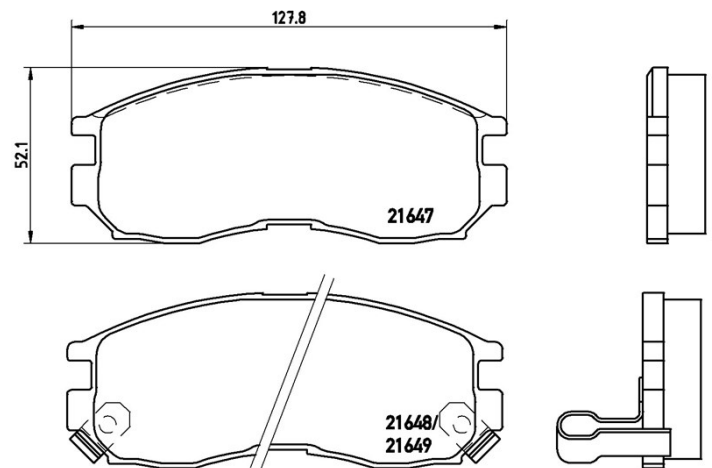

Bremsbeläge, technische Daten

Achse
Vorne

WVA
21647, 21648, 21649

Breite
127,8 mm

Stärke
16 mm

Höhe
52,1 mm

Bremssystem
Sumitomo

Eigenschaften

Verschleißanzeiger
Akustische

EAN-Code
8020584054611

Kompat. Fahrzg.

CHANGAN

Modell	Typ	kW	Baujahr
ALSVIN Hatchback	1.5	72	01/09 12/12
ALSVIN Saloon	1.5	72	01/09 -

CHRYSLER

Modell	Typ	kW	Baujahr
SEBRING Coupe (FJ)	2.5 LE	120	05/95 12/96

HAFEI

Modell	Typ	kW	Baujahr
SIGMA / SAIMA	1.3	63	02/03 12/08
SIGMA / SAIMA	1.6	74	01/02 12/09

HONDA

Modell	Typ	kW	Baujahr