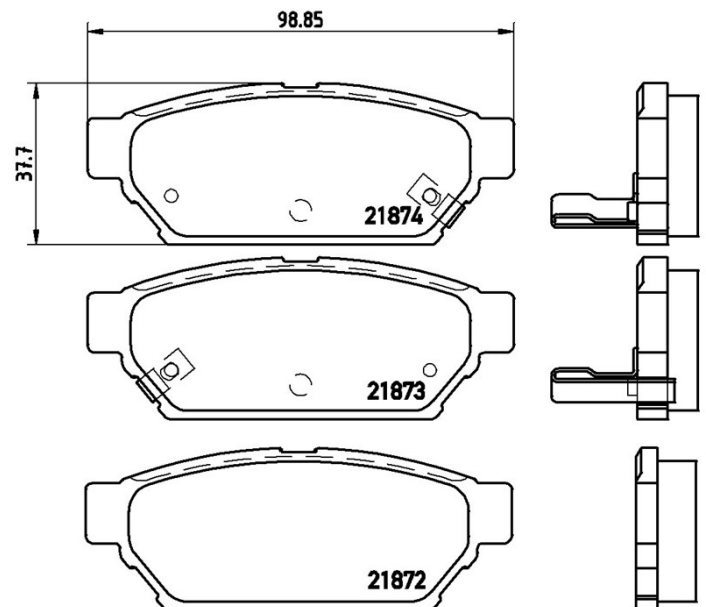

Bremsbeläge, technische Daten

Achse
Hinten

WVA
21872, 21873, 21874

Breite
98,9 mm

Stärke
14,5 mm

Höhe
37,7 mm

Bremssystem
Akebono

Eigenschaften

Verschleißanzeiger
Akustische

EAN-Code
8020584054635

Kompat. Fahrzg.

DONGNAN (SOUEAST)

Modell	Typ	kW	Baujahr
LANCER	1.6	74	05/06 12/17
LIONCEL	1.6	74	03/03 12/08
V3 LINGYUE	1.5	81	10/08 12/14

MITSUBISHI

Modell	Typ	kW	Baujahr
CARISMA (DA_)	1.6 (DA1A)	73	05/97 06/06
CARISMA (DA_)	1.6 (DA1A)	66	07/95 06/06
CARISMA (DA_)	1.6 (DA1A)	76	09/00 06/06
CARISMA (DA_)	1.6 (DA1A)	70	12/98 06/06